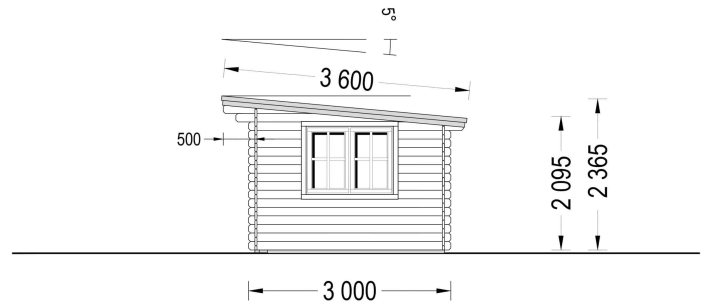

Vielseitigkeit trifft auf klassische Holzästhetik: Das Premium Gartenhaus LINZ bietet mit seinen 12 Quadratmetern Raum für vielfältige Nutzungsmöglichkeiten. Ob als gemütlicher Rückzugsort, kreativer Arbeitsbereich oder als stilvolle Aufbewahrungslösung – lassen Sie Ihrer Fantasie freien Lauf. Die klassische Holzästhetik verleiht Ihrem Garten eine zeitlose Eleganz und bereichert Ihren Alltag mit Komfort und Gemütlichkeit.

PREMIUM GARTENHAUS

PREMIUM GARTENHAUS

VARIATIONEN

Bild	Artikelnummer	Stock	Status	Beschreibung	Wandstärke	Preis
	AV023ATP				34 mm	€ 2690,00
	AV023ATP-44				44 mm	€ 3828,00

TECHNISCHE DATEN

Maße	3000,000 × 4000,000 cm
Marke	Premium Gartenhaus
Raumanzahl	1
Breite	400 cm
Tiefe	400 cm
Wandstärke	34 mm , 44 mm
Holzbehandlung	Unbehandelt
Verglasung	Doppelverglasung
Haus Typ	Klassisch
Terrasse	ohne Terrasse
Dachform	Pultdach
Grundfläche	12 m ²
Außenmaß	400 x 300 cm
Bauweise	Blockbohlen
Dachfläche	16 m ²
Fenstermaße:	2* 138 cm x 105 cm (Lichtes Maß 125 cm x 92 cm)
Türmaße	1* 161 cm x 192 cm
Firsthöhe	236,5 cm
Seitenhöhe der Wände	209,5 cm
Grundform	Rechteckig
Dachaufbau	18-20 mm Dachbretter
Dachwinkel	5,0°
Holzart Fenster/Türen	Kiefer
Herstellergarantie	5 Jahre
Innenmaß	369 x 269 cm
Fußboden	19 – 20 mm Bodenbretter mit Nut-und-Feder-Verbindungen, Grundrahmen und Querstreben (als Zubehör erhältlich)
Dachüberstand	35 cm

Spiegelverkehrter Aufbau Ja
Fläche 4x3

SIE KÖNNEN AUCH MÖGEN...

[ONDULINE KSK BAHN](#)
[\(Rolle 5m²\)](#)

[Sickerschacht mit](#)
[Zufluss/Abfluss Ø 110 mm](#)

ANMERKUNGEN
