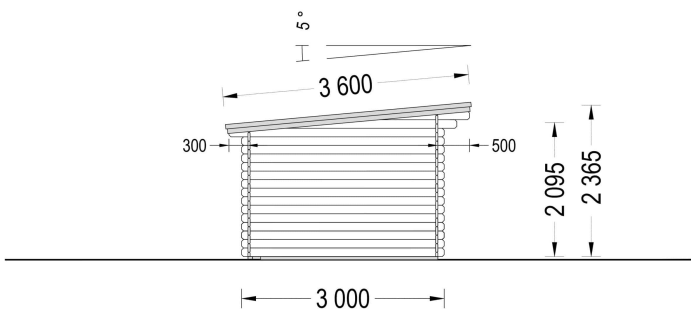

Vielseitigkeit trifft auf klassische Holzästhetik: Das Premium Gartenhaus LINZ bietet mit seinen 12 Quadratmetern Raum für vielfältige Nutzungsmöglichkeiten. Ob als gemütlicher Rückzugsort, kreativer Arbeitsbereich oder als stilvolle Aufbewahrungslösung – lassen Sie Ihrer Fantasie freien Lauf. Die klassische Holzästhetik verleiht Ihrem Garten eine zeitlose Eleganz und bereichert Ihren Alltag mit Komfort und Gemütlichkeit.

PREMIUM GARTENHAUS

PREMIUM GARTENHAUS

VARIATIONEN

Bild	Artikelnummer	Stock	Status	Beschreibung	Wandstärke	Preis
	AV023ATP				34 mm	€ 2690,00
	AV023ATP-44				44 mm	€ 3828,00

TECHNISCHE DATEN

Maße	3000,000 × 4000,000 cm
Marke	Premium Gartenhaus
Raumanzahl	1
Breite	400 cm
Tiefe	400 cm
Wandstärke	34 mm , 44 mm
Holzbehandlung	Unbehandelt
Verglasung	Doppelverglasung
Haus Typ	Klassisch
Terrasse	ohne Terrasse
Dachform	Pultdach
Grundfläche	12 m ²
Außenmaß	400 x 300 cm
Bauweise	Blockbohlen
Dachfläche	16 m ²
Fenstermaße:	2* 138 cm x 105 cm (Lichtes Maß 125 cm x 92 cm)
Türmaße	1* 161 cm x 192 cm
Firsthöhe	236,5 cm
Seitenhöhe der Wände	209,5 cm
Grundform	Rechteckig
Dachaufbau	18-20 mm Dachbretter
Dachwinkel	5,0°
Holzart Fenster/Türen	Kiefer
Herstellergarantie	5 Jahre
Innenmaß	369 x 269 cm
Fußboden	19 – 20 mm Bodenbretter mit Nut-und-Feder-Verbindungen, Grundrahmen und Querstreben (als Zubehör erhältlich)
Dachüberstand	35 cm

Spiegelverkehrter Aufbau Ja
Fläche 4x3

SIE KÖNNEN AUCH MÖGEN...

[ONDULINE KSK BAHN](#)
[\(Rolle 5m²\)](#)

[Sickerschacht mit](#)
[Zufluss/Abfluss Ø 110 mm](#)

ANMERKUNGEN
