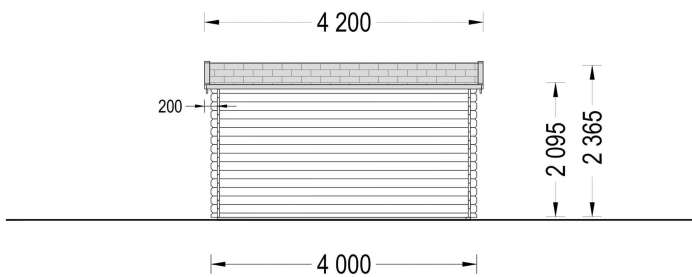

Vielseitigkeit trifft auf klassische Holzästhetik: Das Premium Gartenhaus LINZ bietet mit seinen 12 Quadratmetern Raum für vielfältige Nutzungsmöglichkeiten. Ob als gemütlicher Rückzugsort, kreativer Arbeitsbereich oder als stilvolle Aufbewahrungslösung – lassen Sie Ihrer Fantasie freien Lauf. Die klassische Holzästhetik verleiht Ihrem Garten eine zeitlose Eleganz und bereichert Ihren Alltag mit Komfort und Gemütlichkeit.

PREMIUM GARTENHAUS

PREMIUM GARTENHAUS

VARIATIONEN

Bild	Artikelnummer	Stock	Status	Beschreibung	Wandstärke	Preis
	AV023ATP				34 mm	€ 2690,00
	AV023ATP-44				44 mm	€ 3828,00

TECHNISCHE DATEN

Maße	3000,000 × 4000,000 cm
Marke	Premium Gartenhaus
Raumanzahl	1
Breite	400 cm
Tiefe	400 cm
Wandstärke	34 mm , 44 mm
Holzbehandlung	Unbehandelt
Verglasung	Doppelverglasung
Haus Typ	Klassisch
Terrasse	ohne Terrasse
Dachform	Pultdach
Grundfläche	12 m ²
Außenmaß	400 x 300 cm
Bauweise	Blockbohlen
Dachfläche	16 m ²
Fenstermaße:	2* 138 cm x 105 cm (Lichtes Maß 125 cm x 92 cm)
Türmaße	1* 161 cm x 192 cm
Firsthöhe	236,5 cm
Seitenhöhe der Wände	209,5 cm
Grundform	Rechteckig
Dachaufbau	18-20 mm Dachbretter
Dachwinkel	5,0°
Holzart Fenster/Türen	Kiefer
Herstellergarantie	5 Jahre
Innenmaß	369 x 269 cm
Fußboden	19 – 20 mm Bodenbretter mit Nut-und-Feder-Verbindungen, Grundrahmen und Querstreben (als Zubehör erhältlich)
Dachüberstand	35 cm

Spiegelverkehrter Aufbau Ja
Fläche 4x3

SIE KÖNNEN AUCH MÖGEN...

[ONDULINE KSK BAHN](#)
[\(Rolle 5m²\)](#)

[Sickerschacht mit](#)
[Zufluss/Abfluss Ø 110 mm](#)

ANMERKUNGEN
