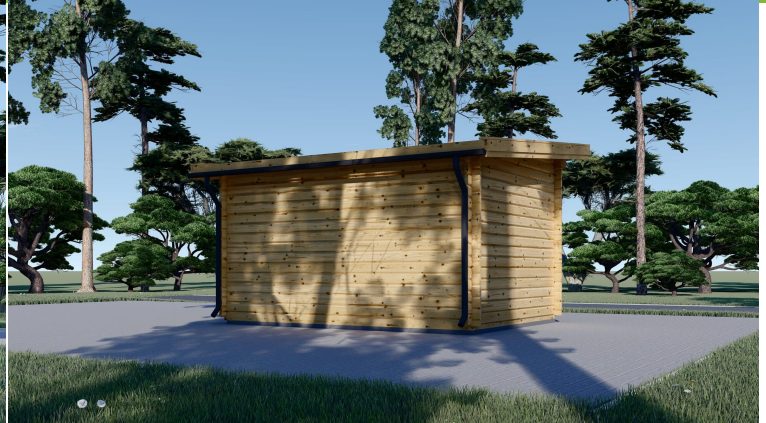

PREMIUM GARTENHAUS