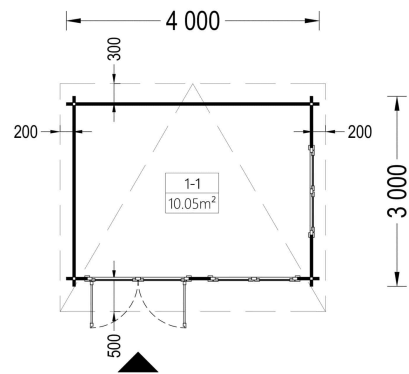

Vielseitigkeit trifft auf klassische Holzästhetik: Das Premium Gartenhaus LINZ bietet mit seinen 12 Quadratmetern Raum für vielfältige Nutzungsmöglichkeiten. Ob als gemütlicher Rückzugsort, kreativer Arbeitsbereich oder als stilvolle Aufbewahrungslösung – lassen Sie Ihrer Fantasie freien Lauf. Die klassische Holzästhetik verleiht Ihrem Garten eine zeitlose Eleganz und bereichert Ihren Alltag mit Komfort und Gemütlichkeit.

PREMIUM GARTENHAUS

PREMIUM GARTENHAUS

VARIATIONEN

Bild	Artikelnummer	Stock	Status	Beschreibung	Wandstärke	Preis
	AV023ATP				34 mm	€ 2690,00
	AV023ATP-44				44 mm	€ 3828,00

TECHNISCHE DATEN

Maße	3000,000 × 4000,000 cm
Marke	Premium Gartenhaus
Raumanzahl	1
Breite	400 cm
Tiefe	400 cm
Wandstärke	34 mm , 44 mm
Holzbehandlung	Unbehandelt
Verglasung	Doppelverglasung
Haus Typ	Klassisch
Terrasse	ohne Terrasse
Dachform	Pultdach
Grundfläche	12 m ²
Außenmaß	400 x 300 cm
Bauweise	Blockbohlen
Dachfläche	16 m ²
Fenstermaße:	2* 138 cm x 105 cm (Lichtes Maß 125 cm x 92 cm)
Türmaße	1* 161 cm x 192 cm
Firsthöhe	236,5 cm
Seitenhöhe der Wände	209,5 cm
Grundform	Rechteckig
Dachaufbau	18-20 mm Dachbretter
Dachwinkel	5,0°
Holzart Fenster/Türen	Kiefer
Herstellergarantie	5 Jahre
Innenmaß	369 x 269 cm
Fußboden	19 – 20 mm Bodenbretter mit Nut-und-Feder-Verbindungen, Grundrahmen und Querstreben (als Zubehör erhältlich)
Dachüberstand	35 cm

Spiegelverkehrter Aufbau Ja
Fläche 4x3

SIE KÖNNEN AUCH MÖGEN...

[ONDULINE KSK BAHN](#)
[\(Rolle 5m²\)](#)

[Sickerschacht mit](#)
[Zufluss/Abfluss Ø 110 mm](#)

ANMERKUNGEN
