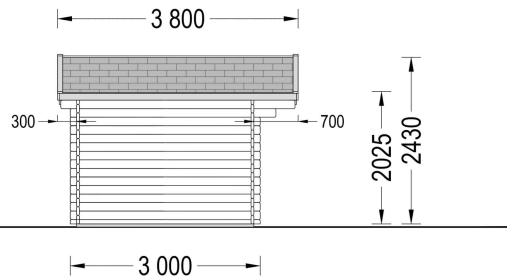

BESCHREIBUNG

Das Gartenhaus Linz mit 34- 66 mm Wandstärke und einer Grundfläche von 12 m² und Satteldach ist eine vielseitige und elegante Ergänzung für Ihren Garten.

Hier sind einige der bemerkenswerten Highlights dieses Modells:

PREMIUM GARTENHAUS

VARIATIONEN

Bild	Artikelnummer	Stock	Status	Beschreibung	Wandstärke	Preis
	AV023				34 mm	€ 3108,00
	AV023-44				44 mm	€ 3576,00
	AV023-66				66 mm	€ 4185,60

TECHNISCHE DATEN

Maße	3000,000 × 4000,000 cm
Marke	Premium Gartenhaus
Raumanzahl	1
Breite	500 cm
Dachform	Satteldach
Tiefe	400 cm
Wandstärke	34 mm , 44 mm , 66 mm
Holzbehandlung	Unbehandelt
Verglasung	Doppelverglasung
Haus Typ	Klassisch
Terrasse	ohne Terrasse
Grundfläche	12 m ²
Dachaufbau	18-20 mm Dachbretter
Holzart Fenster/Türen	Kiefer
Herstellergarantie	5 Jahre
Bauweise	Blockbohlen
Außenmaß	400 x 300 cm
Boden	19 - 20 mm Bodenbretter mit Nut-und-Feder-Verbindungen, Grundrahmen und Querstreben (Als Zubehör erhältlich)
Dachüberstand	70 cm
Dachfläche	19,5 m ²
Dachwinkel	12,2°
Fenstermaße:	2* 138 cm x 105 cm (Lichtes Maß 125 cm x 92 cm)
Türmaße	1* 161 cm x 192 cm (Lichtes Maß 148 cm x 185,5 cm)
Seitenhöhe der Wände	202,5 cm
Firsthöhe	243 cm
Grundform	Rechteckig
Innenmaß	373 x 273 cm