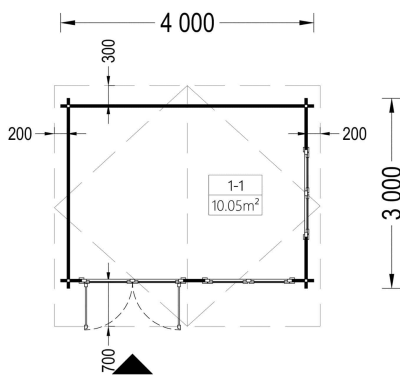

BESCHREIBUNG

Das Gartenhaus Linz mit 34- 66 mm Wandstärke und einer Grundfläche von 12 m² und Satteldach ist eine vielseitige und elegante Ergänzung für Ihren Garten.

Hier sind einige der bemerkenswerten Highlights dieses Modells:

PREMIUM GARTENHAUS

VARIATIONEN

Bild	Artikelnummer	Stock	Status	Beschreibung	Wandstärke	Preis
	AV023				34 mm	€ 3108,00
	AV023-44				44 mm	€ 3576,00
	AV023-66				66 mm	€ 4185,60

TECHNISCHE DATEN

Maße	3000,000 × 4000,000 cm
Marke	Premium Gartenhaus
Raumanzahl	1
Breite	500 cm
Dachform	Satteldach
Tiefe	400 cm
Wandstärke	34 mm , 44 mm , 66 mm
Holzbehandlung	Unbehandelt
Verglasung	Doppelverglasung
Haus Typ	Klassisch
Terrasse	ohne Terrasse
Grundfläche	12 m ²
Dachaufbau	18-20 mm Dachbretter
Holzart Fenster/Türen	Kiefer
Herstellergarantie	5 Jahre
Bauweise	Blockbohlen
Außenmaß	400 x 300 cm
Boden	19 - 20 mm Bodenbretter mit Nut-und-Feder-Verbindungen, Grundrahmen und Querstreben (Als Zubehör erhältlich)
Dachüberstand	70 cm
Dachfläche	19,5 m ²
Dachwinkel	12,2°
Fenstermaße:	2* 138 cm x 105 cm (Lichtes Maß 125 cm x 92 cm)
Türmaße	1* 161 cm x 192 cm (Lichtes Maß 148 cm x 185,5 cm)
Seitenhöhe der Wände	202,5 cm
Firsthöhe	243 cm
Grundform	Rechteckig
Innenmaß	373 x 273 cm

Rauminhalt	23,6 m ³
Fußboden	19 - 20 mm Bodenbretter mit Nut-und-Feder-Verbindungen, Grundrahmen und Querstreben (als Zubehör erhältlich)
Spiegelverkehrter Aufbau	Ja
Fläche	4x3

SIE KÖNNEN AUCH MÖGEN...

[Sickerschacht mit Zufluss/Abfluss Ø 110 mm](#)

[Anbau Werkzeugschuppen - 161 x 273 cm](#)

[Villasub E-KV-15 SK Schalungsbahn 20 m²](#)

ANMERKUNGEN
