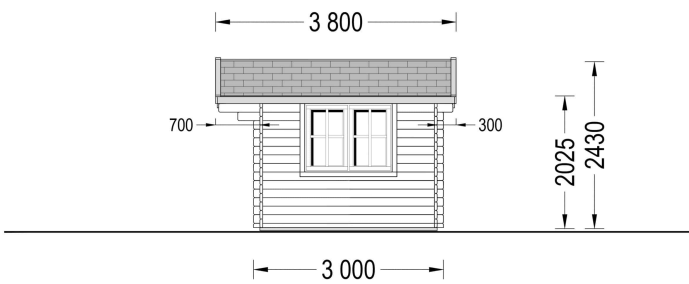

PREMIUM GARTENHAUS LINZ 4X3 M, 12 M²

€ 3108,00 - € 4185,60

Das Premium Gartenhaus LINZ ist eine hervorragende Wahl für alle, die nach einem stilvollen und funktionellen Gartenhaus suchen. Mit einer Größe von 4x3 Metern und einer Wandstärke von 34- 66 mm bietet es ausreichend Platz und Stabilität für eine Vielzahl von Anwendungen.

BESCHREIBUNG

Das Gartenhaus Linz mit 34- 66 mm Wandstärke und einer Grundfläche von 12 m² und Satteldach ist eine vielseitige und elegante Ergänzung für Ihren Garten.

Hier sind einige der bemerkenswerten Highlights dieses Modells:

PREMIUM GARTENHAUS

VARIATIONEN

Bild	Artikelnummer	Stock	Status	Beschreibung	Wandstärke	Preis
	AV023				34 mm	€ 3108,00
	AV023-44				44 mm	€ 3576,00
	AV023-66				66 mm	€ 4185,60

TECHNISCHE DATEN

Maße	3000,000 × 4000,000 cm
Marke	Premium Gartenhaus
Raumanzahl	1
Breite	500 cm
Dachform	Satteldach
Tiefe	400 cm
Wandstärke	34 mm , 44 mm , 66 mm
Holzbehandlung	Unbehandelt
Verglasung	Doppelverglasung
Haus Typ	Klassisch
Terrasse	ohne Terrasse
Grundfläche	12 m ²
Dachaufbau	18-20 mm Dachbretter
Holzart Fenster/Türen	Kiefer
Herstellergarantie	5 Jahre
Bauweise	Blockbohlen
Außenmaß	400 x 300 cm
Boden	19 - 20 mm Bodenbretter mit Nut-und-Feder-Verbindungen, Grundrahmen und Querstreben (Als Zubehör erhältlich)
Dachüberstand	70 cm
Dachfläche	19,5 m ²
Dachwinkel	12,2°
Fenstermaße:	2* 138 cm x 105 cm (Lichtes Maß 125 cm x 92 cm)
Türmaße	1* 161 cm x 192 cm (Lichtes Maß 148 cm x 185,5 cm)
Seitenhöhe der Wände	202,5 cm
Firsthöhe	243 cm
Grundform	Rechteckig
Innenmaß	373 x 273 cm