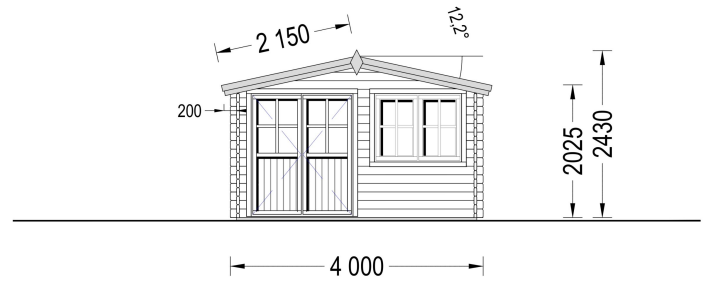

PREMIUM GARTENHAUS LINZ 4X3 M, 12 M²

€ 3108,00 - € 4185,60

Das Premium Gartenhaus LINZ ist eine hervorragende Wahl für alle, die nach einem stilvollen und funktionellen Gartenhaus suchen. Mit einer Größe von 4x3 Metern und einer Wandstärke von 34- 66 mm bietet es ausreichend Platz und Stabilität für eine Vielzahl von Anwendungen.

BESCHREIBUNG

Das Gartenhaus Linz mit 34- 66 mm Wandstärke und einer Grundfläche von 12 m² und Satteldach ist eine vielseitige und elegante Ergänzung für Ihren Garten.

Hier sind einige der bemerkenswerten Highlights dieses Modells:

PREMIUM GARTENHAUS

VARIATIONEN

Bild	Artikelnummer	Stock	Status	Beschreibung	Wandstärke	Preis
	AV023				34 mm	€ 3108,00
	AV023-44				44 mm	€ 3576,00
	AV023-66				66 mm	€ 4185,60

TECHNISCHE DATEN

Maße	3000,000 × 4000,000 cm
Marke	Premium Gartenhaus
Raumanzahl	1
Breite	500 cm
Dachform	Satteldach
Tiefe	400 cm
Wandstärke	34 mm , 44 mm , 66 mm
Holzbehandlung	Unbehandelt
Verglasung	Doppelverglasung
Haus Typ	Klassisch
Terrasse	ohne Terrasse
Grundfläche	12 m ²
Dachaufbau	18-20 mm Dachbretter
Holzart Fenster/Türen	Kiefer
Herstellergarantie	5 Jahre
Bauweise	Blockbohlen
Außenmaß	400 x 300 cm
Boden	19 - 20 mm Bodenbretter mit Nut-und-Feder-Verbindungen, Grundrahmen und Querstreben (Als Zubehör erhältlich)
Dachüberstand	70 cm
Dachfläche	19,5 m ²
Dachwinkel	12,2°
Fenstermaße:	2* 138 cm x 105 cm (Lichtes Maß 125 cm x 92 cm)
Türmaße	1* 161 cm x 192 cm (Lichtes Maß 148 cm x 185,5 cm)
Seitenhöhe der Wände	202,5 cm
Firsthöhe	243 cm
Grundform	Rechteckig
Innenmaß	373 x 273 cm

[Sickerschacht mit Zufluss/Abfluss Ø 110 mm](#)

[Anbau Werkzeugschuppen - 161 x 273 cm](#)

[Villasub E-KV-15 SK Schalungsbahn 20 m²](#)

ANMERKUNGEN
