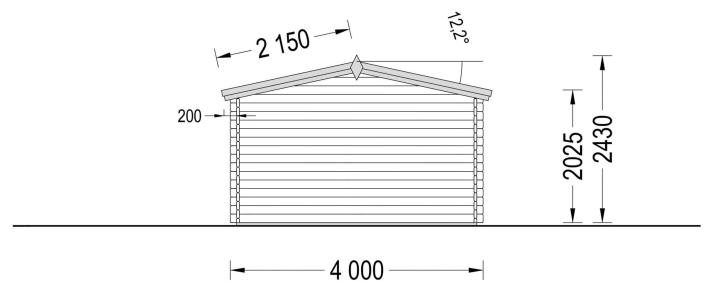

PREMIUM GARTENHAUS LINZ 4X3 M, 12 M²

€ 3108,00 - € 4185,60

Das Premium Gartenhaus LINZ ist eine hervorragende Wahl für alle, die nach einem stilvollen und funktionellen Gartenhaus suchen. Mit einer Größe von 4x3 Metern und einer Wandstärke von 34- 66 mm bietet es ausreichend Platz und Stabilität für eine Vielzahl von Anwendungen.

BESCHREIBUNG

Das Gartenhaus Linz mit 34- 66 mm Wandstärke und einer Grundfläche von 12 m² und Satteldach ist eine vielseitige und elegante Ergänzung für Ihren Garten.

Hier sind einige der bemerkenswerten Highlights dieses Modells:

PREMIUM GARTENHAUS

VARIATIONEN

Bild	Artikelnummer	Stock	Status	Beschreibung	Wandstärke	Preis
	AV023				34 mm	€ 3108,00
	AV023-44				44 mm	€ 3576,00
	AV023-66				66 mm	€ 4185,60

TECHNISCHE DATEN

Maße	3000,000 × 4000,000 cm
Marke	Premium Gartenhaus
Raumanzahl	1
Breite	500 cm
Dachform	Satteldach
Tiefe	400 cm
Wandstärke	34 mm , 44 mm , 66 mm
Holzbehandlung	Unbehandelt
Verglasung	Doppelverglasung
Haus Typ	Klassisch
Terrasse	ohne Terrasse
Grundfläche	12 m ²
Dachaufbau	18-20 mm Dachbretter
Holzart Fenster/Türen	Kiefer
Herstellergarantie	5 Jahre
Bauweise	Blockbohlen
Außenmaß	400 x 300 cm
Boden	19 - 20 mm Bodenbretter mit Nut-und-Feder-Verbindungen, Grundrahmen und Querstreben (Als Zubehör erhältlich)
Dachüberstand	70 cm
Dachfläche	19,5 m ²
Dachwinkel	12,2°
Fenstermaße:	2* 138 cm x 105 cm (Lichtes Maß 125 cm x 92 cm)
Türmaße	1* 161 cm x 192 cm (Lichtes Maß 148 cm x 185,5 cm)
Seitenhöhe der Wände	202,5 cm
Firsthöhe	243 cm
Grundform	Rechteckig
Innenmaß	373 x 273 cm