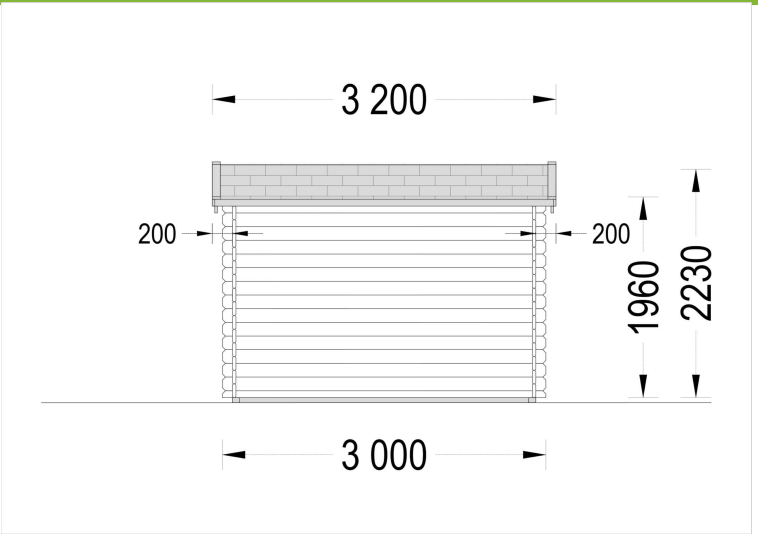

- Perfekt als Lagerraum
- Mit elegantem Flachdach

BESCHREIBUNG

Premium Gartenhaus MALTAN (34mm) 3x3m, 9m²: Erschwingliche Eleganz für Ihren Garten

Willkommen im Premium Gartenhaus MALTAN – einem Modell, das nicht nur erschwinglich ist, sondern auch durch seine Attraktivität und vielseitige Nutzungsmöglichkeiten besticht. Dieses Gartenhaus aus hochwertigem Holz bietet mit seinen Doppeltüren, dem Flachdach und einem flexiblen Grundriss eine charmante Bereicherung für Ihren Garten.

PREMIUM GARTENHAUS

TECHNISCHE DATEN

Marke	Premium Gartenhaus
Breite	300 cm
Raumanzahl	1
Wandstärke	34 mm
Holzbehandlung	Unbehandelt
Tiefe	300 cm
Verglasung	Doppelverglasung
Terrasse	ohne Terrasse
Dachform	Pultdach

Grundfläche	9 m ²
Dachaufbau	18-20 mm Dachbretter
Holzart Fenster/Türen	Kiefer
Herstellergarantie	5 Jahre
Bauweise	Blockbohlen
Außenmaß	300 X 300 cm
Boden	19 - 20 mm Bodenbretter mit Nut-und-Feder-Verbindungen, Grundrahmen und Querstreben (Als Zubehör erhältlich)
Dachüberstand	50 cm
Dachfläche	12 m ²
Dachwinkel	5,5°
Türmaße	1* 161 cm x 192 cm (Lichtes Maß 148 cm x 185,5 cm)
Firsthöhe	223 cm
Seitenhöhe der Wände	196 cm
Grundform	Quadratisch
Haus Typ	Modern
Innenmaß	273 x 273 cm
Rauminhalt	16 m ³
Fußboden	19 - 20 mm Bodenbretter mit Nut-und-Feder-Verbindungen, Grundrahmen und Querstreben (als Zubehör erhältlich)
Spiegelverkehrter Aufbau	Ja
Fläche	3x3