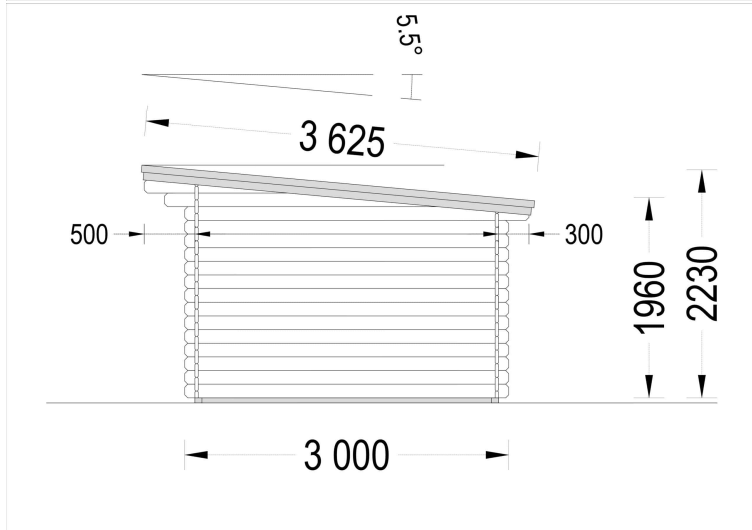

PREMIUM GARTENHAUS

TECHNISCHE DATEN

Marke	Premium Gartenhaus
Breite	300 cm
Raumanzahl	1
Wandstärke	34 mm
Holzbehandlung	Unbehandelt
Tiefe	300 cm
Verglasung	Doppelverglasung
Terrasse	ohne Terrasse
Dachform	Pultdach

Grundfläche	9 m ²
Dachaufbau	18-20 mm Dachbretter
Holzart Fenster/Türen	Kiefer
Herstellergarantie	5 Jahre
Bauweise	Blockbohlen
Außenmaß	300 X 300 cm
Boden	19 - 20 mm Bodenbretter mit Nut-und-Feder-Verbindungen, Grundrahmen und Querstreben (Als Zubehör erhältlich)
Dachüberstand	50 cm
Dachfläche	12 m ²
Dachwinkel	5,5°
Türmaße	1* 161 cm x 192 cm (Lichtes Maß 148 cm x 185,5 cm)
Firsthöhe	223 cm
Seitenhöhe der Wände	196 cm
Grundform	Quadratisch
Haus Typ	Modern
Innenmaß	273 x 273 cm
Rauminhalt	16 m ³
Fußboden	19 - 20 mm Bodenbretter mit Nut-und-Feder-Verbindungen, Grundrahmen und Querstreben (als Zubehör erhältlich)
Spiegelverkehrter Aufbau	Ja
Fläche	3x3