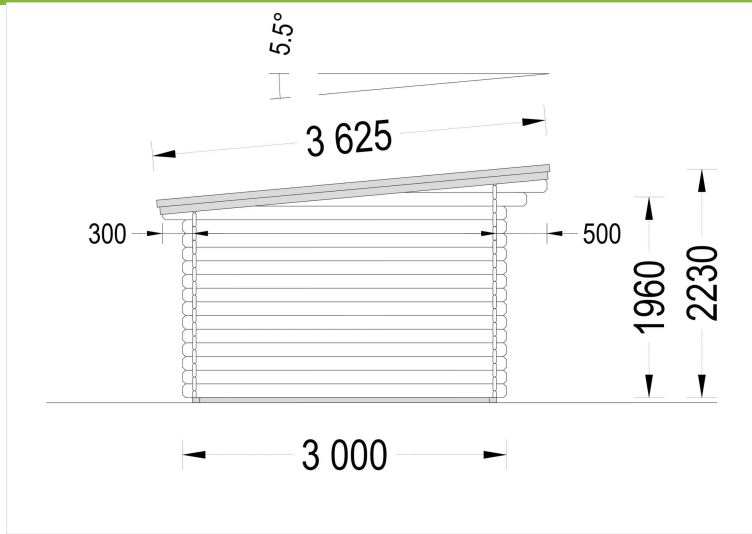

- Perfekt als Lagerraum
- Mit elegantem Flachdach

BESCHREIBUNG

Premium Gartenhaus MALTAN (34mm) 3x3m, 9m²: Erschwingliche Eleganz für Ihren Garten

Willkommen im Premium Gartenhaus MALTAN – einem Modell, das nicht nur erschwinglich ist, sondern auch durch seine Attraktivität und vielseitige Nutzungsmöglichkeiten besticht. Dieses Gartenhaus aus hochwertigem Holz bietet mit seinen Doppeltüren, dem Flachdach und einem flexiblen Grundriss eine charmante Bereicherung für Ihren Garten.

PREMIUM GARTENHAUS

TECHNISCHE DATEN

Marke	Premium Gartenhaus
Breite	300 cm
Raumanzahl	1
Wandstärke	34 mm
Holzbehandlung	Unbehandelt
Tiefe	300 cm
Verglasung	Doppelverglasung
Terrasse	ohne Terrasse
Dachform	Pultdach

Grundfläche	9 m ²
Dachaufbau	18-20 mm Dachbretter
Holzart Fenster/Türen	Kiefer
Herstellergarantie	5 Jahre
Bauweise	Blockbohlen
Außenmaß	300 X 300 cm
Boden	19 - 20 mm Bodenbretter mit Nut-und-Feder-Verbindungen, Grundrahmen und Querstreben (Als Zubehör erhältlich)
Dachüberstand	50 cm
Dachfläche	12 m ²
Dachwinkel	5,5°
Türmaße	1* 161 cm x 192 cm (Lichtes Maß 148 cm x 185,5 cm)
Firsthöhe	223 cm
Seitenhöhe der Wände	196 cm
Grundform	Quadratisch
Haus Typ	Modern
Innenmaß	273 x 273 cm
Rauminhalt	16 m ³
Fußboden	19 - 20 mm Bodenbretter mit Nut-und-Feder-Verbindungen, Grundrahmen und Querstreben (als Zubehör erhältlich)
Spiegelverkehrter Aufbau	Ja
Fläche	3x3