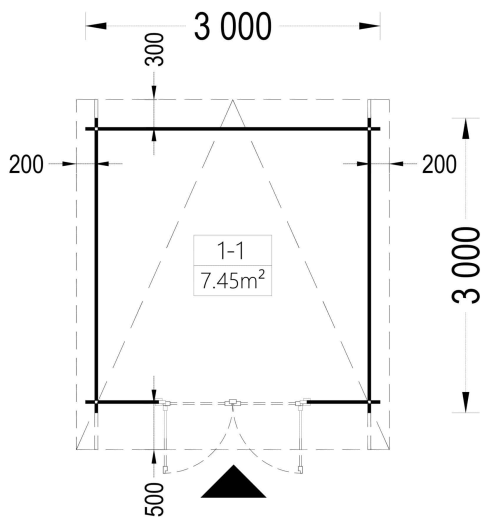

PREMIUM GARTENHAUS

TECHNISCHE DATEN

Marke	Premium Gartenhaus
Breite	300 cm
Raumanzahl	1
Wandstärke	34 mm
Holzbehandlung	Unbehandelt
Tiefe	300 cm
Verglasung	Doppelverglasung
Terrasse	ohne Terrasse
Dachform	Pultdach

Grundfläche	9 m ²
Dachaufbau	18-20 mm Dachbretter
Holzart Fenster/Türen	Kiefer
Herstellergarantie	5 Jahre
Bauweise	Blockbohlen
Außenmaß	300 X 300 cm
Boden	19 - 20 mm Bodenbretter mit Nut-und-Feder-Verbindungen, Grundrahmen und Querstreben (Als Zubehör erhältlich)
Dachüberstand	50 cm
Dachfläche	12 m ²
Dachwinkel	5,5°
Türmaße	1* 161 cm x 192 cm (Lichtes Maß 148 cm x 185,5 cm)
Firsthöhe	223 cm
Seitenhöhe der Wände	196 cm
Grundform	Quadratisch
Haus Typ	Modern
Innenmaß	273 x 273 cm
Rauminhalt	16 m ³
Fußboden	19 - 20 mm Bodenbretter mit Nut-und-Feder-Verbindungen, Grundrahmen und Querstreben (als Zubehör erhältlich)
Spiegelverkehrter Aufbau	Ja
Fläche	3x3

SIE KÖNNEN AUCH MÖGEN...

Sickerschacht mit
Zufluss/Abfluss Ø 110
mm

Villasub E-KV-15 SK
Schalungsbahn 20 m²

ANMERKUNGEN
