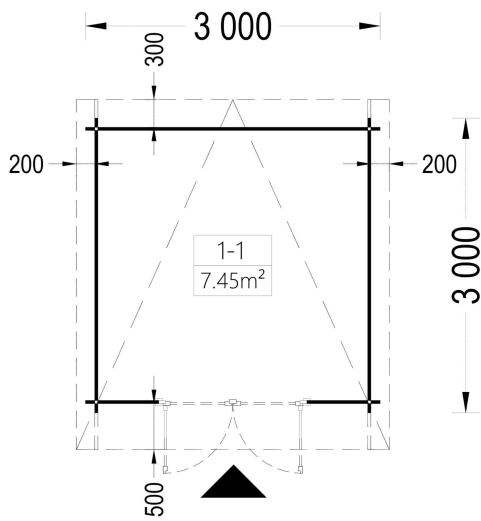

PREMIUM GARTENHAUS

TECHNISCHE DATEN

Marke	Premium Gartenhaus
Breite	300 cm
Raumanzahl	1
Wandstärke	34 mm
Holzbehandlung	Unbehandelt
Tiefe	300 cm
Verglasung	Doppelverglasung
Terrasse	ohne Terrasse
Dachform	Pultdach

Grundfläche	9 m ²
Dachaufbau	18-20 mm Dachbretter
Holzart Fenster/Türen	Kiefer
Herstellergarantie	5 Jahre
Bauweise	Blockbohlen
Außenmaß	300 X 300 cm
Boden	19 - 20 mm Bodenbretter mit Nut-und-Feder-Verbindungen, Grundrahmen und Querstreben (Als Zubehör erhältlich)
Dachüberstand	50 cm
Dachfläche	12 m ²
Dachwinkel	5,5°
Türmaße	1* 161 cm x 192 cm (Lichtes Maß 148 cm x 185,5 cm)
Firsthöhe	223 cm
Seitenhöhe der Wände	196 cm
Grundform	Quadratisch
Haus Typ	Modern
Innenmaß	273 x 273 cm
Rauminhalt	16 m ³
Fußboden	19 - 20 mm Bodenbretter mit Nut-und-Feder-Verbindungen, Grundrahmen und Querstreben (als Zubehör erhältlich)
Spiegelverkehrter Aufbau	Ja
Fläche	3x3