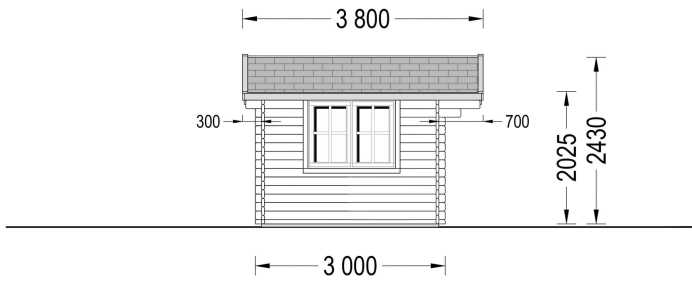

TECHNISCHE DATEN

Marke	Premium Gartenhaus
Raumanzahl	1
Dachform	Satteldach
Breite	400 cm
Wandstärke	34 mm
Holzbehandlung	Unbehandelt
Tiefe	300 cm
Verglasung	Doppelverglasung
Haus Typ	Klassisch