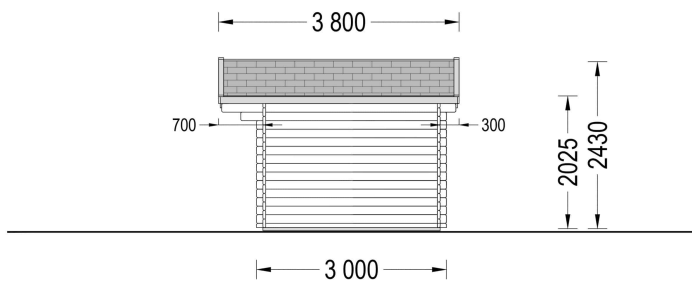

TECHNISCHE DATEN

Marke	Premium Gartenhaus
Raumanzahl	1
Dachform	Satteldach
Breite	400 cm
Wandstärke	34 mm
Holzbehandlung	Unbehandelt
Tiefe	300 cm
Verglasung	Doppelverglasung
Haus Typ	Klassisch