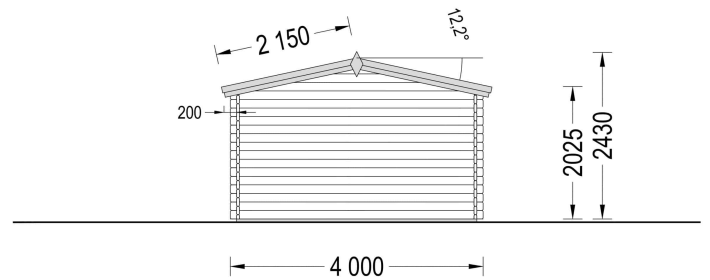

TECHNISCHE DATEN

Marke	Premium Gartenhaus
Raumanzahl	1
Dachform	Satteldach
Breite	400 cm
Wandstärke	34 mm
Holzbehandlung	Unbehandelt
Tiefe	300 cm
Verglasung	Doppelverglasung
Haus Typ	Klassisch