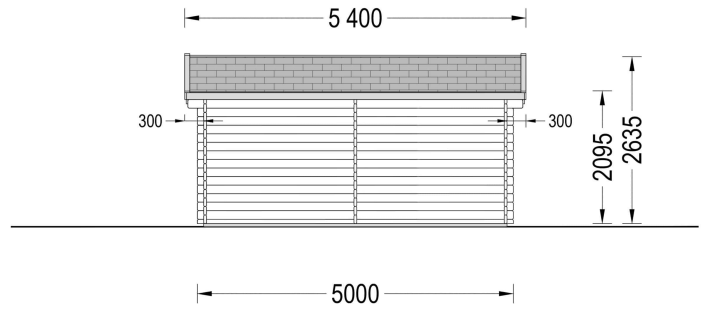

## BESCHREIBUNG

Das Gartenhaus aus Holz "ROYAL" ist ein elegantes Modell im klassischen Stil mit den Maßen 5x5 Metern und einer Fläche von 25 m<sup>2</sup>.

Dieses Gartenhaus bietet nicht nur eine ästhetisch ansprechende Option, sondern auch zahlreiche funktionelle Vorteile und Anwendungsmöglichkeiten. Hier sind einige der bemerkenswerten Highlights dieses Modells:

## TECHNISCHE DATEN

<b>Grundfläche</b>	25 m <sup>2</sup>
<b>Marke</b>	Premium Gartenhaus
<b>Raumanzahl</b>	1
<b>Breite</b>	500 cm
<b>Dachform</b>	Satteldach
<b>Wandstärke</b>	44 mm
<b>Holzbehandlung</b>	Unbehandelt
<b>Verglasung</b>	Doppelverglasung
<b>Terrasse</b>	ohne Terrasse
<b>Außenmaß</b>	500 x 400 cm + 500 x 120 cm
<b>Bauweise</b>	Blockbohlen
<b>Boden</b>	19 - 20 mm Bodenbretter mit Nut-und-Feder-Verbindungen, Grundrahmen und Querstreben (Als Zubehör erhältlich)
<b>Dachwinkel</b>	12,3°
<b>Dachfläche</b>	33 m <sup>2</sup>
<b>Firsthöhe</b>	263 cm
<b>Haus Typ</b>	Klassisch
<b>Dachaufbau</b>	18-20 mm Dachbretter
<b>Holzart Fenster/Türen</b>	Kiefer

<b>Spiegelverkehrter Aufbau</b>	Ja
<b>Seitenhöhe der Wände</b>	209 cm
<b>Türmaße</b>	1* 161 cm x 192 cm (Lichtes Maß 148 cm x 185,5 cm)
<b>Fenstermaße:</b>	6* 70 cm x 144 cm (Lichtes Maß 57 cm x 131 cm)
<b>Tiefe</b>	400 cm
<b>Innenmaß</b>	471 x 371 cm + 471 x 101 cm
<b>Rauminhalt</b>	45,2 m <sup>3</sup> (ohne Terrasse); 59,8 m <sup>3</sup> (mit Terrasse)