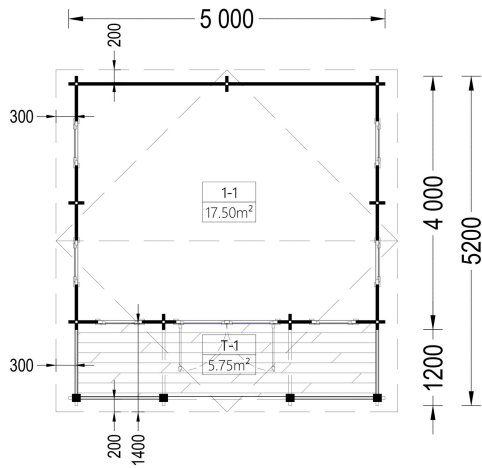

## BESCHREIBUNG

Das Gartenhaus aus Holz "ROYAL" ist ein elegantes Modell im klassischen Stil mit den Maßen 5x5 Metern und einer Fläche von 25 m<sup>2</sup>.

Dieses Gartenhaus bietet nicht nur eine ästhetisch ansprechende Option, sondern auch zahlreiche funktionelle Vorteile und Anwendungsmöglichkeiten. Hier sind einige der bemerkenswerten Highlights dieses Modells:

## TECHNISCHE DATEN

<b>Grundfläche</b>	25 m <sup>2</sup>
<b>Marke</b>	Premium Gartenhaus
<b>Raumanzahl</b>	1
<b>Breite</b>	500 cm
<b>Dachform</b>	Satteldach
<b>Wandstärke</b>	44 mm
<b>Holzbehandlung</b>	Unbehandelt
<b>Verglasung</b>	Doppelverglasung
<b>Terrasse</b>	ohne Terrasse
<b>Außenmaß</b>	500 x 400 cm + 500 x 120 cm
<b>Bauweise</b>	Blockbohlen
<b>Boden</b>	19 - 20 mm Bodenbretter mit Nut-und-Feder-Verbindungen, Grundrahmen und Querstreben (Als Zubehör erhältlich)
<b>Dachwinkel</b>	12,3°
<b>Dachfläche</b>	33 m <sup>2</sup>
<b>Firsthöhe</b>	263 cm
<b>Haus Typ</b>	Klassisch
<b>Dachaufbau</b>	18-20 mm Dachbretter
<b>Holzart Fenster/Türen</b>	Kiefer

<b>Spiegelverkehrter Aufbau</b>	Ja
<b>Seitenhöhe der Wände</b>	209 cm
<b>Türmaße</b>	1* 161 cm x 192 cm (Lichtes Maß 148 cm x 185,5 cm)
<b>Fenstermaße:</b>	6* 70 cm x 144 cm (Lichtes Maß 57 cm x 131 cm)
<b>Tiefe</b>	400 cm
<b>Innenmaß</b>	471 x 371 cm + 471 x 101 cm
<b>Rauminhalt</b>	45,2 m <sup>3</sup> (ohne Terrasse); 59,8 m <sup>3</sup> (mit Terrasse)