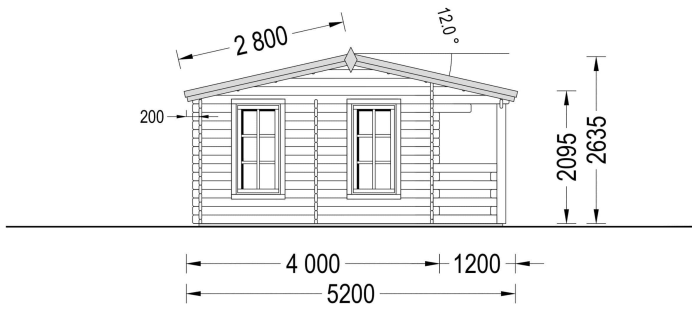

## **PREMIUM GARTENHAUS ROLAND (44 MM) 5X5 M, 25 M<sup>2</sup> INKL. FUSSBODEN**

**€ 8280,00**

Das Gartenhaus "ROYAL" ist nicht nur ein ästhetisch ansprechendes Element, sondern bietet auch einen funktionalen Raum, der nach Ihren Bedürfnissen gestaltet werden kann. Ob als Entspannungsoase, Hobbyraum oder Ort für Familientreffen - dieses Gartenhaus bietet vielseitige Nutzungsmöglichkeiten und trägt zu einem entspannten und ruhigen Lebensstil bei. Viele große Fenster, die das Haus umgeben, sorgen für ein Höchstmaß an Gemütlichkeit und Komfort.

## BESCHREIBUNG

Das Gartenhaus aus Holz "ROYAL" ist ein elegantes Modell im klassischen Stil mit den Maßen 5x5 Metern und einer Fläche von 25 m<sup>2</sup>.

Dieses Gartenhaus bietet nicht nur eine ästhetisch ansprechende Option, sondern auch zahlreiche funktionelle Vorteile und Anwendungsmöglichkeiten. Hier sind einige der bemerkenswerten Highlights dieses Modells:

## TECHNISCHE DATEN

<b>Grundfläche</b>	25 m <sup>2</sup>
<b>Marke</b>	Premium Gartenhaus
<b>Raumanzahl</b>	1
<b>Breite</b>	500 cm
<b>Dachform</b>	Satteldach
<b>Wandstärke</b>	44 mm
<b>Holzbehandlung</b>	Unbehandelt
<b>Verglasung</b>	Doppelverglasung
<b>Terrasse</b>	ohne Terrasse
<b>Außenmaß</b>	500 x 400 cm + 500 x 120 cm
<b>Bauweise</b>	Blockbohlen
<b>Boden</b>	19 - 20 mm Bodenbretter mit Nut-und-Feder-Verbindungen, Grundrahmen und Querstreben (Als Zubehör erhältlich)
<b>Dachwinkel</b>	12,3°
<b>Dachfläche</b>	33 m <sup>2</sup>
<b>Firsthöhe</b>	263 cm
<b>Haus Typ</b>	Klassisch
<b>Dachaufbau</b>	18-20 mm Dachbretter
<b>Holzart Fenster/Türen</b>	Kiefer

<b>Spiegelverkehrter Aufbau</b>	Ja
<b>Seitenhöhe der Wände</b>	209 cm
<b>Türmaße</b>	1* 161 cm x 192 cm (Lichtes Maß 148 cm x 185,5 cm)
<b>Fenstermaße:</b>	6* 70 cm x 144 cm (Lichtes Maß 57 cm x 131 cm)
<b>Tiefe</b>	400 cm
<b>Innenmaß</b>	471 x 371 cm + 471 x 101 cm
<b>Rauminhalt</b>	45,2 m <sup>3</sup> (ohne Terrasse); 59,8 m <sup>3</sup> (mit Terrasse)