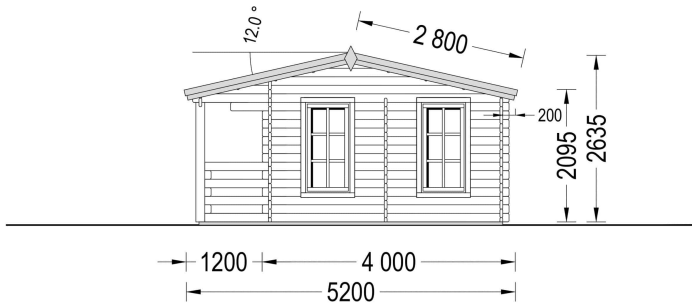

## BESCHREIBUNG

Das Gartenhaus aus Holz "ROYAL" ist ein elegantes Modell im klassischen Stil mit den Maßen 5x5 Metern und einer Fläche von 25 m<sup>2</sup>.

Dieses Gartenhaus bietet nicht nur eine ästhetisch ansprechende Option, sondern auch zahlreiche funktionelle Vorteile und Anwendungsmöglichkeiten. Hier sind einige der bemerkenswerten Highlights dieses Modells:

## TECHNISCHE DATEN

<b>Grundfläche</b>	25 m <sup>2</sup>
<b>Marke</b>	Premium Gartenhaus
<b>Raumanzahl</b>	1
<b>Breite</b>	500 cm
<b>Dachform</b>	Satteldach
<b>Wandstärke</b>	44 mm
<b>Holzbehandlung</b>	Unbehandelt
<b>Verglasung</b>	Doppelverglasung
<b>Terrasse</b>	ohne Terrasse
<b>Außenmaß</b>	500 x 400 cm + 500 x 120 cm
<b>Bauweise</b>	Blockbohlen
<b>Boden</b>	19 - 20 mm Bodenbretter mit Nut-und-Feder-Verbindungen, Grundrahmen und Querstreben (Als Zubehör erhältlich)
<b>Dachwinkel</b>	12,3°
<b>Dachfläche</b>	33 m <sup>2</sup>
<b>Firsthöhe</b>	263 cm
<b>Haus Typ</b>	Klassisch
<b>Dachaufbau</b>	18-20 mm Dachbretter
<b>Holzart Fenster/Türen</b>	Kiefer

<b>Spiegelverkehrter Aufbau</b>	Ja
<b>Seitenhöhe der Wände</b>	209 cm
<b>Türmaße</b>	1* 161 cm x 192 cm (Lichtes Maß 148 cm x 185,5 cm)
<b>Fenstermaße:</b>	6* 70 cm x 144 cm (Lichtes Maß 57 cm x 131 cm)
<b>Tiefe</b>	400 cm
<b>Innenmaß</b>	471 x 371 cm + 471 x 101 cm
<b>Rauminhalt</b>	45,2 m <sup>3</sup> (ohne Terrasse); 59,8 m <sup>3</sup> (mit Terrasse)