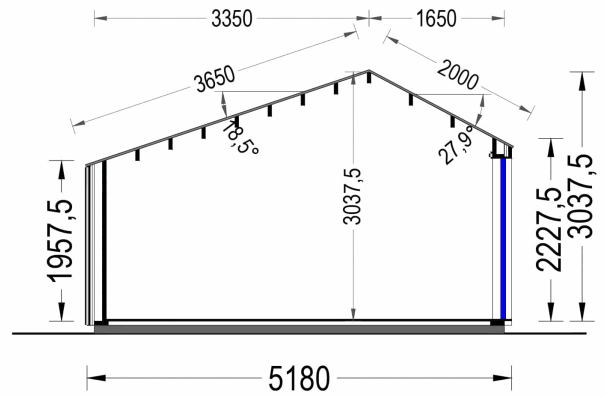

- **Geräumiger Innenraum:** Mit 20 m² bietet dieses Gartenhaus ausreichend Platz für eine Vielzahl von Zwecken. Sie können es als Home-Office und Arbeitsbereich nutzen, um konzentriert und produktiv zu arbeiten. Darüber hinaus ist genug Platz vorhanden, um Ihr Hobby oder Ihre kreative Kunst zu entfalten.
- **Stilvolles Design:** ANTONIA verfügt über ein ansprechendes und stilvolles Design, das Ihrem Garten einen Hauch von Eleganz verleiht. Das natürliche Holz und die Holzverschalung verleihen ihm einen warmen und einladenden Charakter.
- **Vielseitige Nutzung:** Dieses Gartenhaus kann je nach Ihren Bedürfnissen und Vorlieben für verschiedene Zwecke genutzt werden. Es kann als Home-Office, Künstlerstudio, Hobbyraum oder ein gemütlicher Ort für Gartenpartys und Treffen mit Freunden dienen.
- **Natürliche Umgebung:** Das Gartenhaus ANTONIA bietet die Möglichkeit, in einer natürlichen Umgebung zu arbeiten oder kreativ tätig zu sein. Die großen Fensterflächen sorgen für ausreichend Tageslicht und schaffen eine angenehme Arbeitsatmosphäre.
- **Verbesserte Lebensqualität:** Ein solches Gartenhaus kann erheblich zur Verbesserung Ihrer Lebensqualität beitragen. Es schafft einen Raum, der Ihren individuellen Interessen und Bedürfnissen gerecht wird, sei es für Arbeit oder Freizeit.

PREMIUM GARTENHAUS

TECHNISCHE DATEN

Fußboden	
Marke	Premium Gartenhaus
Raumanzahl	1
Haus Typ	Modern
Grundfläche	20 m ²
Dachform	Satteldach
Tiefe	418 cm
Holzbehandlung	Unbehandelt
Verglasung	Doppelverglasung
Wandstärke	34 mm + Wandverschalung
Terrasse	ohne Terrasse
Breite	518 cm