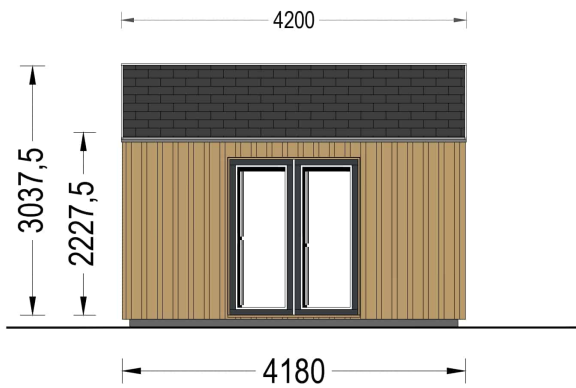

- **Geräumiger Innenraum:** Mit 20 m² bietet dieses Gartenhaus ausreichend Platz für eine Vielzahl von Zwecken. Sie können es als Home-Office und Arbeitsbereich nutzen, um konzentriert und produktiv zu arbeiten. Darüber hinaus ist genug Platz vorhanden, um Ihr Hobby oder Ihre kreative Kunst zu entfalten.
- **Stilvolles Design:** ANTONIA verfügt über ein ansprechendes und stilvolles Design, das Ihrem Garten einen Hauch von Eleganz verleiht. Das natürliche Holz und die Holzverschalung verleihen ihm einen warmen und einladenden Charakter.
- **Vielseitige Nutzung:** Dieses Gartenhaus kann je nach Ihren Bedürfnissen und Vorlieben für verschiedene Zwecke genutzt werden. Es kann als Home-Office, Künstlerstudio, Hobbyraum oder ein gemütlicher Ort für Gartenpartys und Treffen mit Freunden dienen.
- **Natürliche Umgebung:** Das Gartenhaus ANTONIA bietet die Möglichkeit, in einer natürlichen Umgebung zu arbeiten oder kreativ tätig zu sein. Die großen Fensterflächen sorgen für ausreichend Tageslicht und schaffen eine angenehme Arbeitsatmosphäre.
- **Verbesserte Lebensqualität:** Ein solches Gartenhaus kann erheblich zur Verbesserung Ihrer Lebensqualität beitragen. Es schafft einen Raum, der Ihren individuellen Interessen und Bedürfnissen gerecht wird, sei es für Arbeit oder Freizeit.

PREMIUM GARTENHAUS

TECHNISCHE DATEN

Fußboden	
Marke	Premium Gartenhaus
Raumanzahl	1
Haus Typ	Modern
Grundfläche	20 m ²
Dachform	Satteldach
Tiefe	418 cm
Holzbehandlung	Unbehandelt
Verglasung	Doppelverglasung
Wandstärke	34 mm + Wandverschalung
Terrasse	ohne Terrasse
Breite	518 cm