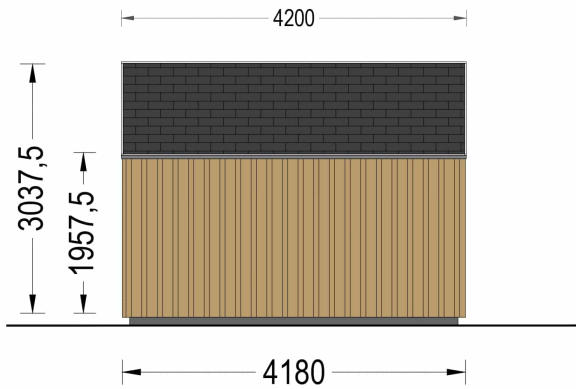

GARTENHAUS ANTON (34MM + HOLZVERSCHALUNG), 5X4M, 20M²

€ 7982,00

Das Gartenhaus ANTONIA (34 mm + Holzverschalung) ist zweifellos eine hervorragende Investition, um Ihr Wohnumfeld und Ihr allgemeines Wohlbefinden zu steigern. Das Gartenhaus ANTONIA (34 mm + Holzverschalung) bietet Ihnen einen vielseitigen Raum, den Sie nach Ihren Wünschen gestalten können. Egal, ob Sie es als Arbeitsplatz, Hobbyraum oder einfach als Ort zum Entspannen nutzen, es wird eine Bereicherung für Ihren Garten und Ihre Lebensqualität sein.

BESCHREIBUNG

Das Gartenhaus ANTONIA (34 mm + Holzverschalung) ist zweifellos eine hervorragende Investition, um Ihr Wohnumfeld und Ihr allgemeines Wohlbefinden zu steigern.

Hier sind einige seiner bemerkenswerten Eigenschaften:

PREMIUM GARTENHAUS

TECHNISCHE DATEN

Fußboden	
Marke	Premium Gartenhaus
Raumanzahl	1
Haus Typ	Modern
Grundfläche	20 m ²
Dachform	Satteldach
Tiefe	418 cm
Holzbehandlung	Unbehandelt
Verglasung	Doppelverglasung
Wandstärke	34 mm + Wandverschalung
Terrasse	ohne Terrasse
Breite	518 cm