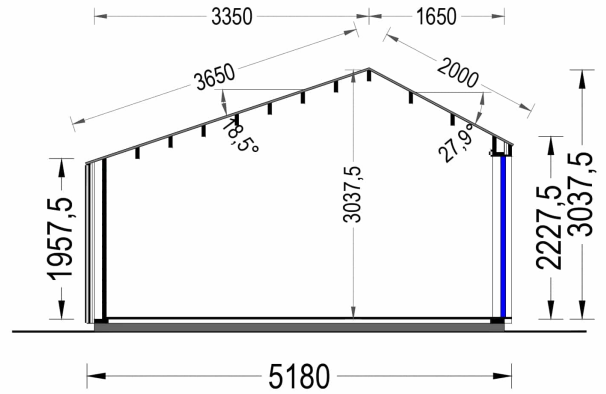

- **Geräumiger Innenraum:** Mit 20 m² bietet dieses Gartenhaus ausreichend Platz für eine Vielzahl von Zwecken. Sie können es als Home-Office und Arbeitsbereich nutzen, um konzentriert und produktiv zu arbeiten. Darüber hinaus ist genug Platz vorhanden, um Ihr Hobby oder Ihre kreative Kunst zu entfalten.
- **Stilvolles Design:** ANTONIA verfügt über ein ansprechendes und stilvolles Design, das Ihrem Garten einen Hauch von Eleganz verleiht. Das natürliche Holz und die Holzverschalung verleihen ihm einen warmen und einladenden Charakter.
- **Vielseitige Nutzung:** Dieses Gartenhaus kann je nach Ihren Bedürfnissen und Vorlieben für verschiedene Zwecke genutzt werden. Es kann als Home-Office, Künstlerstudio, Hobbyraum oder ein gemütlicher Ort für Gartenpartys und Treffen mit Freunden dienen.
- **Natürliche Umgebung:** Das Gartenhaus ANTONIA bietet die Möglichkeit, in einer natürlichen Umgebung zu arbeiten oder kreativ tätig zu sein. Die großen Fensterflächen sorgen für ausreichend Tageslicht und schaffen eine angenehme Arbeitsatmosphäre.
- **Verbesserte Lebensqualität:** Ein solches Gartenhaus kann erheblich zur Verbesserung Ihrer Lebensqualität beitragen. Es schafft einen Raum, der Ihren individuellen Interessen und Bedürfnissen gerecht wird, sei es für Arbeit oder Freizeit.

PREMIUM GARTENHAUS

TECHNISCHE DATEN

Fußboden	
Marke	Premium Gartenhaus
Raumanzahl	1
Haus Typ	Modern
Grundfläche	20 m ²
Dachform	Satteldach
Tiefe	418 cm
Holzbehandlung	Unbehandelt
Verglasung	Doppelverglasung
Wandstärke	34 mm + Wandverschalung
Terrasse	ohne Terrasse
Breite	518 cm