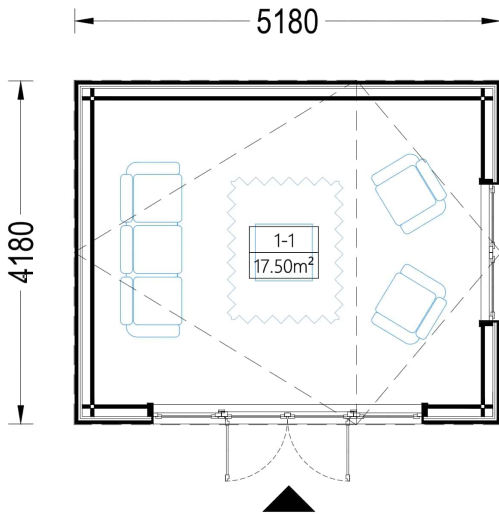

- **Geräumiger Innenraum:** Mit 20 m² bietet dieses Gartenhaus ausreichend Platz für eine Vielzahl von Zwecken. Sie können es als Home-Office und Arbeitsbereich nutzen, um konzentriert und produktiv zu arbeiten. Darüber hinaus ist genug Platz vorhanden, um Ihr Hobby oder Ihre kreative Kunst zu entfalten.
- **Stilvolles Design:** ANTONIA verfügt über ein ansprechendes und stilvolles Design, das Ihrem Garten einen Hauch von Eleganz verleiht. Das natürliche Holz und die Holzverschalung verleihen ihm einen warmen und einladenden Charakter.
- **Vielseitige Nutzung:** Dieses Gartenhaus kann je nach Ihren Bedürfnissen und Vorlieben für verschiedene Zwecke genutzt werden. Es kann als Home-Office, Künstlerstudio, Hobbyraum oder ein gemütlicher Ort für Gartenpartys und Treffen mit Freunden dienen.
- **Natürliche Umgebung:** Das Gartenhaus ANTONIA bietet die Möglichkeit, in einer natürlichen Umgebung zu arbeiten oder kreativ tätig zu sein. Die großen Fensterflächen sorgen für ausreichend Tageslicht und schaffen eine angenehme Arbeitsatmosphäre.
- **Verbesserte Lebensqualität:** Ein solches Gartenhaus kann erheblich zur Verbesserung Ihrer Lebensqualität beitragen. Es schafft einen Raum, der Ihren individuellen Interessen und Bedürfnissen gerecht wird, sei es für Arbeit oder Freizeit.

PREMIUM GARTENHAUS

TECHNISCHE DATEN

Fußboden	
Marke	Premium Gartenhaus
Raumanzahl	1
Haus Typ	Modern
Grundfläche	20 m ²
Dachform	Satteldach
Tiefe	418 cm
Holzbehandlung	Unbehandelt
Verglasung	Doppelverglasung
Wandstärke	34 mm + Wandverschalung
Terrasse	ohne Terrasse
Breite	518 cm