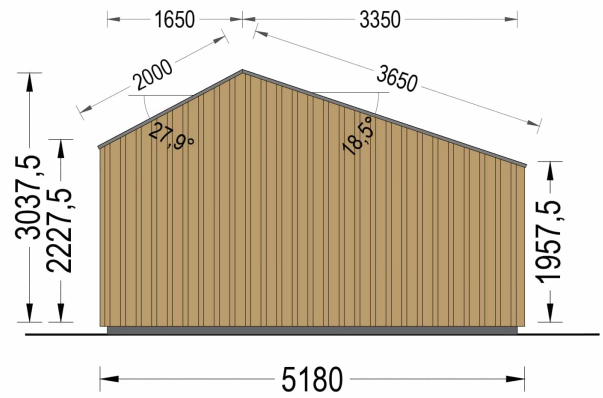

GARTENHAUS ANTON (34MM + HOLZVERSCHALUNG), 5X4M, 20M²

€ 7982,00

Das Gartenhaus ANTONIA (34 mm + Holzverschalung) ist zweifellos eine hervorragende Investition, um Ihr Wohnumfeld und Ihr allgemeines Wohlbefinden zu steigern. Das Gartenhaus ANTONIA (34 mm + Holzverschalung) bietet Ihnen einen vielseitigen Raum, den Sie nach Ihren Wünschen gestalten können. Egal, ob Sie es als Arbeitsplatz, Hobbyraum oder einfach als Ort zum Entspannen nutzen, es wird eine Bereicherung für Ihren Garten und Ihre Lebensqualität sein.

BESCHREIBUNG

Das Gartenhaus ANTONIA (34 mm + Holzverschalung) ist zweifellos eine hervorragende Investition, um Ihr Wohnumfeld und Ihr allgemeines Wohlbefinden zu steigern.

Hier sind einige seiner bemerkenswerten Eigenschaften:

PREMIUM GARTENHAUS

TECHNISCHE DATEN

Fußboden	
Marke	Premium Gartenhaus
Raumanzahl	1
Haus Typ	Modern
Grundfläche	20 m ²
Dachform	Satteldach
Tiefe	418 cm
Holzbehandlung	Unbehandelt
Verglasung	Doppelverglasung
Wandstärke	34 mm + Wandverschalung
Terrasse	ohne Terrasse
Breite	518 cm