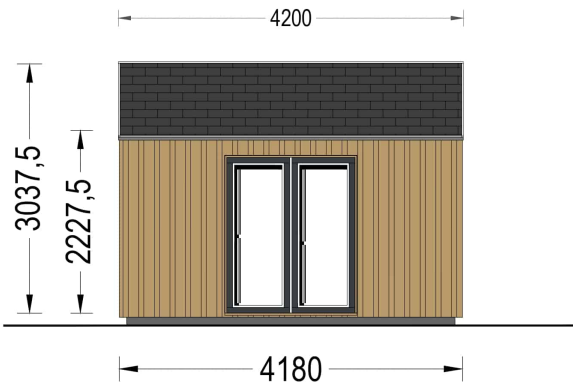

- **Geräumiger Innenraum:** Mit 20 m² bietet dieses Gartenhaus ausreichend Platz für eine Vielzahl von Zwecken. Sie können es als Home-Office und Arbeitsbereich nutzen, um konzentriert und produktiv zu arbeiten. Darüber hinaus ist genug Platz vorhanden, um Ihr Hobby oder Ihre kreative Kunst zu entfalten.
- **Stilvolles Design:** ANTONIA verfügt über ein ansprechendes und stilvolles Design, das Ihrem Garten einen Hauch von Eleganz verleiht. Das natürliche Holz und die Holzverschalung verleihen ihm einen warmen und einladenden Charakter.
- **Vielseitige Nutzung:** Dieses Gartenhaus kann je nach Ihren Bedürfnissen und Vorlieben für verschiedene Zwecke genutzt werden. Es kann als Home-Office, Künstlerstudio, Hobbyraum oder ein gemütlicher Ort für Gartenpartys und Treffen mit Freunden dienen.
- **Natürliche Umgebung:** Das Gartenhaus ANTONIA bietet die Möglichkeit, in einer natürlichen Umgebung zu arbeiten oder kreativ tätig zu sein. Die großen Fensterflächen sorgen für ausreichend Tageslicht und schaffen eine angenehme Arbeitsatmosphäre.
- **Verbesserte Lebensqualität:** Ein solches Gartenhaus kann erheblich zur Verbesserung Ihrer Lebensqualität beitragen. Es schafft einen Raum, der Ihren individuellen Interessen und Bedürfnissen gerecht wird, sei es für Arbeit oder Freizeit.

PREMIUM GARTENHAUS

TECHNISCHE DATEN

Fußboden	
Marke	Premium Gartenhaus
Raumanzahl	1
Haus Typ	Modern
Grundfläche	20 m ²
Dachform	Satteldach
Tiefe	418 cm
Holzbehandlung	Unbehandelt
Verglasung	Doppelverglasung
Wandstärke	34 mm + Wandverschalung
Terrasse	ohne Terrasse
Breite	518 cm