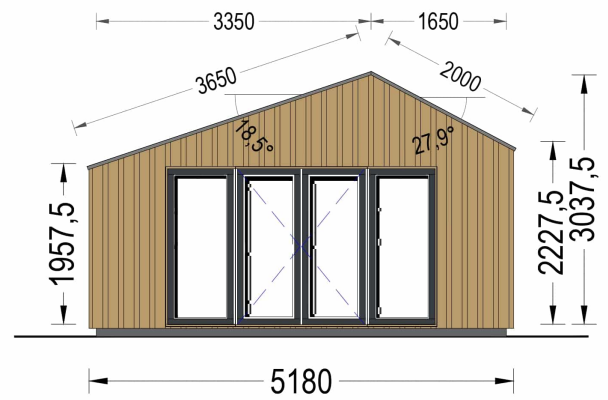

PREMIUM GARTENHAUS