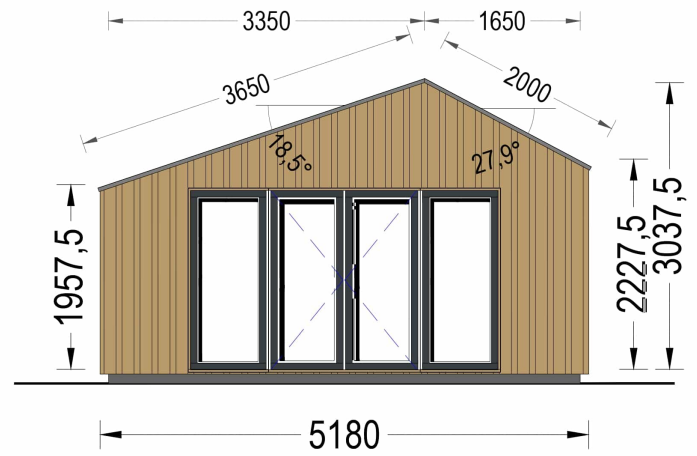

GARTENHAUS ANTON (34MM + HOLZVERSCHALUNG), 8X3M, 15M²

€ 5925,83

Das Gartenhaus ANTONIA (34 mm + Holzverschalung) ist zweifellos eine hervorragende Investition, um Ihr Wohnumfeld und Ihr allgemeines Wohlbefinden zu steigern. Das Gartenhaus ANTONIA (34 mm + Holzverschalung) bietet Ihnen einen vielseitigen Raum, den Sie nach Ihren Wünschen gestalten können. Egal, ob Sie es als Arbeitsplatz, Hobbyraum oder einfach als Ort zum Entspannen nutzen, es wird eine Bereicherung für Ihren Garten und Ihre Lebensqualität sein.

BESCHREIBUNG

Das Gartenhaus ANTONIA (34 mm + Holzverschalung) ist zweifellos eine hervorragende Investition, um Ihr Wohnumfeld und Ihr allgemeines Wohlbefinden zu steigern.

Hier sind einige seiner bemerkenswerten Eigenschaften:

PREMIUM GARTENHAUS

TECHNISCHE DATEN

Grundfläche	15 m ²
Fußboden	
Marke	Premium Gartenhaus
Raumanzahl	1
Haus Typ	Modern
Dachform	Satteldach
Holzbehandlung	Unbehandelt
Tiefe	318 cm
Verglasung	Doppelverglasung
Wandstärke	34 mm + Wandverschalung
Terrasse	ohne Terrasse
Breite	518 cm