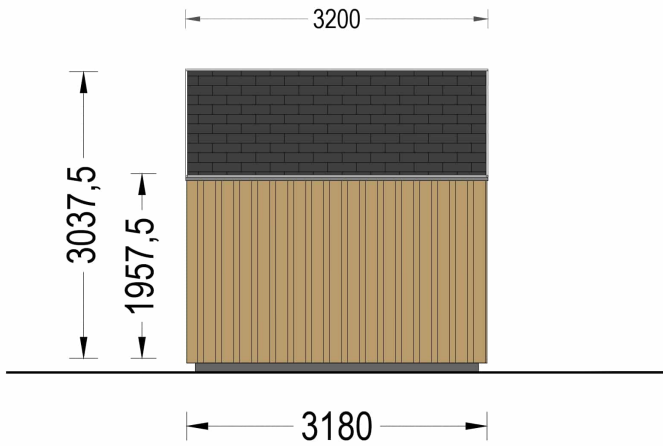

GARTENHAUS ANTON (34MM + HOLZVERSCHALUNG), 8X3M, 15M²

€ 5925,83

Das Gartenhaus ANTONIA (34 mm + Holzverschalung) ist zweifellos eine hervorragende Investition, um Ihr Wohnumfeld und Ihr allgemeines Wohlbefinden zu steigern. Das Gartenhaus ANTONIA (34 mm + Holzverschalung) bietet Ihnen einen vielseitigen Raum, den Sie nach Ihren Wünschen gestalten können. Egal, ob Sie es als Arbeitsplatz, Hobbyraum oder einfach als Ort zum Entspannen nutzen, es wird eine Bereicherung für Ihren Garten und Ihre Lebensqualität sein.

BESCHREIBUNG

Das Gartenhaus ANTONIA (34 mm + Holzverschalung) ist zweifellos eine hervorragende Investition, um Ihr Wohnumfeld und Ihr allgemeines Wohlbefinden zu steigern.

Hier sind einige seiner bemerkenswerten Eigenschaften:

PREMIUM GARTENHAUS

TECHNISCHE DATEN

Grundfläche	15 m ²
Fußboden	
Marke	Premium Gartenhaus
Raumanzahl	1
Haus Typ	Modern
Dachform	Satteldach
Holzbehandlung	Unbehandelt
Tiefe	318 cm
Verglasung	Doppelverglasung
Wandstärke	34 mm + Wandverschalung
Terrasse	ohne Terrasse
Breite	518 cm