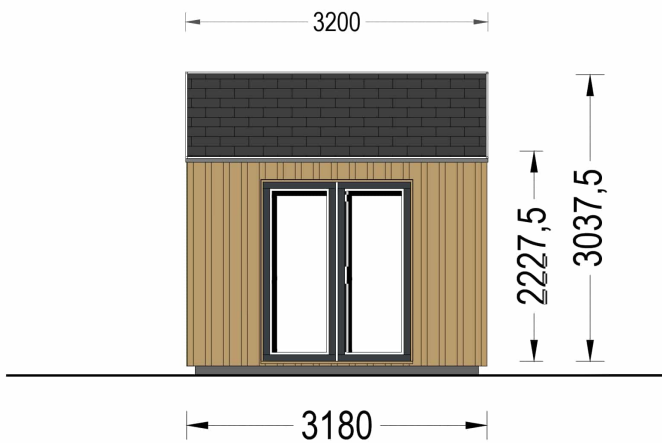

BESCHREIBUNG

Das Gartenhaus ANTONIA (34 mm + Holzverschalung) ist zweifellos eine hervorragende Investition, um Ihr Wohnumfeld und Ihr allgemeines Wohlbefinden zu steigern.

Hier sind einige seiner bemerkenswerten Eigenschaften:

- **Geräumiger Innenraum:** Mit 15 m² bietet dieses Gartenhaus ausreichend Platz für eine Vielzahl von Zwecken. Sie können es als Home-Office und Arbeitsbereich nutzen, um konzentriert und produktiv zu arbeiten. Darüber hinaus ist genug Platz vorhanden, um Ihr Hobby oder Ihre kreative Kunst zu entfalten.
- **Stilvolles Design:** ANTONIA verfügt über ein ansprechendes und stilvolles Design, das Ihrem Garten einen Hauch von Eleganz verleiht. Das natürliche Holz und die Holzverschalung verleihen ihm einen warmen und einladenden Charakter.
- **Vielseitige Nutzung:** Dieses Gartenhaus kann je nach Ihren Bedürfnissen und Vorlieben für verschiedene Zwecke genutzt werden. Es kann als Home-Office, Künstlerstudio, Hobbyraum oder ein gemütlicher Ort für Gartenpartys und Treffen mit Freunden dienen.
- **Natürliche Umgebung:** Das Gartenhaus ANTONIA bietet die Möglichkeit, in einer natürlichen Umgebung zu arbeiten oder kreativ tätig zu sein. Die großen Fensterflächen sorgen für ausreichend Tageslicht und schaffen eine angenehme Arbeitsatmosphäre.
- **Verbesserte Lebensqualität:** Ein solches Gartenhaus kann erheblich zur Verbesserung Ihrer Lebensqualität beitragen. Es schafft einen Raum, der Ihren individuellen Interessen und Bedürfnissen gerecht wird, sei es für Arbeit oder Freizeit.

PREMIUM GARTENHAUS

TECHNISCHE DATEN

Grundfläche	15 m ²
Fußboden	
Marke	Premium Gartenhaus
Raumanzahl	1
Haus Typ	Modern
Dachform	Satteldach
Holzbehandlung	Unbehandelt
Tiefe	318 cm
Verglasung	Doppelverglasung
Wandstärke	34 mm + Wandverschalung
Terrasse	ohne Terrasse
Breite	518 cm