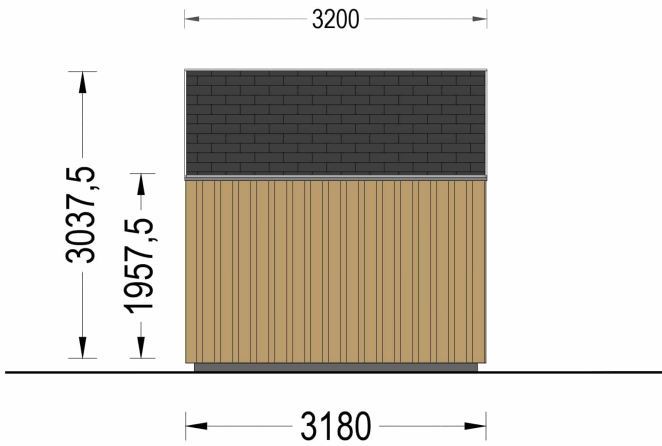

GARTENHAUS ANTON (34MM + HOLZVERSCHALUNG), 8X3M, 15M²

€ 5925,83

Das Gartenhaus ANTONIA (34 mm + Holzverschalung) ist zweifellos eine hervorragende Investition, um Ihr Wohnumfeld und Ihr allgemeines Wohlbefinden zu steigern. Das Gartenhaus ANTONIA (34 mm + Holzverschalung) bietet Ihnen einen vielseitigen Raum, den Sie nach Ihren Wünschen gestalten können. Egal, ob Sie es als Arbeitsplatz, Hobbyraum oder einfach als Ort zum Entspannen nutzen, es wird eine Bereicherung für Ihren Garten und Ihre Lebensqualität sein.

BESCHREIBUNG

Das Gartenhaus ANTONIA (34 mm + Holzverschalung) ist zweifellos eine hervorragende Investition, um Ihr Wohnumfeld und Ihr allgemeines Wohlbefinden zu steigern.

Hier sind einige seiner bemerkenswerten Eigenschaften:

PREMIUM GARTENHAUS

TECHNISCHE DATEN

Grundfläche	15 m ²
Fußboden	
Marke	Premium Gartenhaus
Raumanzahl	1
Haus Typ	Modern
Dachform	Satteldach
Holzbehandlung	Unbehandelt
Tiefe	318 cm
Verglasung	Doppelverglasung
Wandstärke	34 mm + Wandverschalung
Terrasse	ohne Terrasse
Breite	518 cm