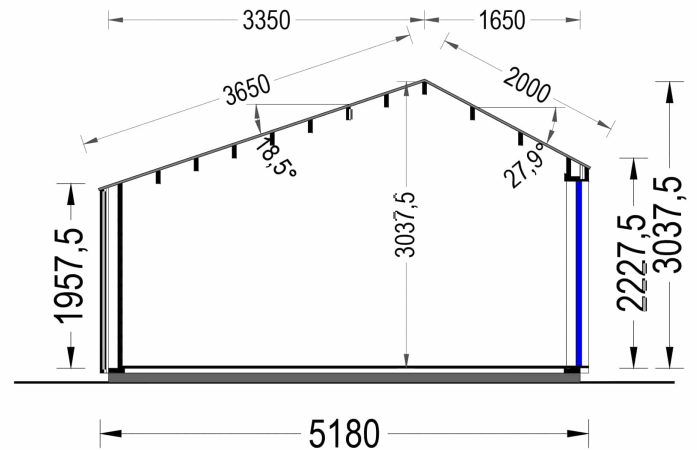

BESCHREIBUNG

Das Gartenhaus ANTONIA (34 mm + Holzverschalung) ist zweifellos eine hervorragende Investition, um Ihr Wohnumfeld und Ihr allgemeines Wohlbefinden zu steigern.

Hier sind einige seiner bemerkenswerten Eigenschaften:

- **Geräumiger Innenraum:** Mit 15 m² bietet dieses Gartenhaus ausreichend Platz für eine Vielzahl von Zwecken. Sie können es als Home-Office und Arbeitsbereich nutzen, um konzentriert und produktiv zu arbeiten. Darüber hinaus ist genug Platz vorhanden, um Ihr Hobby oder Ihre kreative Kunst zu entfalten.
- **Stilvolles Design:** ANTONIA verfügt über ein ansprechendes und stilvolles Design, das Ihrem Garten einen Hauch von Eleganz verleiht. Das natürliche Holz und die Holzverschalung verleihen ihm einen warmen und einladenden Charakter.
- **Vielseitige Nutzung:** Dieses Gartenhaus kann je nach Ihren Bedürfnissen und Vorlieben für verschiedene Zwecke genutzt werden. Es kann als Home-Office, Künstlerstudio, Hobbyraum oder ein gemütlicher Ort für Gartenpartys und Treffen mit Freunden dienen.
- **Natürliche Umgebung:** Das Gartenhaus ANTONIA bietet die Möglichkeit, in einer natürlichen Umgebung zu arbeiten oder kreativ tätig zu sein. Die großen Fensterflächen sorgen für ausreichend Tageslicht und schaffen eine angenehme Arbeitsatmosphäre.
- **Verbesserte Lebensqualität:** Ein solches Gartenhaus kann erheblich zur Verbesserung Ihrer Lebensqualität beitragen. Es schafft einen Raum, der Ihren individuellen Interessen und Bedürfnissen gerecht wird, sei es für Arbeit oder Freizeit.

PREMIUM GARTENHAUS

TECHNISCHE DATEN

Grundfläche	15 m ²
Fußboden	
Marke	Premium Gartenhaus
Raumanzahl	1
Haus Typ	Modern
Dachform	Satteldach
Holzbehandlung	Unbehandelt
Tiefe	318 cm
Verglasung	Doppelverglasung
Wandstärke	34 mm + Wandverschalung
Terrasse	ohne Terrasse
Breite	518 cm