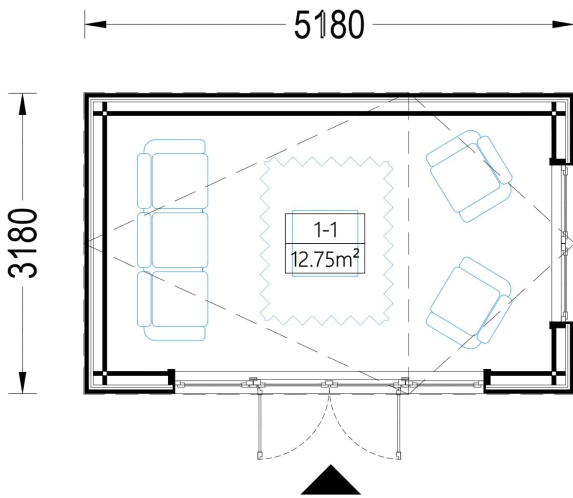

- **Geräumiger Innenraum:** Mit 15 m² bietet dieses Gartenhaus ausreichend Platz für eine Vielzahl von Zwecken. Sie können es als Home-Office und Arbeitsbereich nutzen, um konzentriert und produktiv zu arbeiten. Darüber hinaus ist genug Platz vorhanden, um Ihr Hobby oder Ihre kreative Kunst zu entfalten.
- **Stilvolles Design:** ANTONIA verfügt über ein ansprechendes und stilvolles Design, das Ihrem Garten einen Hauch von Eleganz verleiht. Das natürliche Holz und die Holzverschalung verleihen ihm einen warmen und einladenden Charakter.
- **Vielseitige Nutzung:** Dieses Gartenhaus kann je nach Ihren Bedürfnissen und Vorlieben für verschiedene Zwecke genutzt werden. Es kann als Home-Office, Künstlerstudio, Hobbyraum oder ein gemütlicher Ort für Gartenpartys und Treffen mit Freunden dienen.
- **Natürliche Umgebung:** Das Gartenhaus ANTONIA bietet die Möglichkeit, in einer natürlichen Umgebung zu arbeiten oder kreativ tätig zu sein. Die großen Fensterflächen sorgen für ausreichend Tageslicht und schaffen eine angenehme Arbeitsatmosphäre.
- **Verbesserte Lebensqualität:** Ein solches Gartenhaus kann erheblich zur Verbesserung Ihrer Lebensqualität beitragen. Es schafft einen Raum, der Ihren individuellen Interessen und Bedürfnissen gerecht wird, sei es für Arbeit oder Freizeit.

PREMIUM GARTENHAUS

TECHNISCHE DATEN

Grundfläche	15 m ²
Fußboden	
Marke	Premium Gartenhaus
Raumanzahl	1
Haus Typ	Modern
Dachform	Satteldach
Holzbehandlung	Unbehandelt
Tiefe	318 cm
Verglasung	Doppelverglasung
Wandstärke	34 mm + Wandverschalung
Terrasse	ohne Terrasse
Breite	518 cm