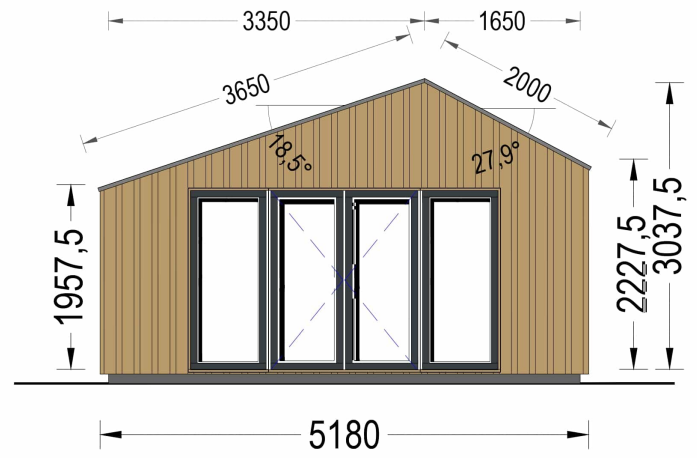

GARTENHAUS ANTON (34MM + HOLZVERSCHALUNG), 8X3M, 15M²

€ 5925,83

Das Gartenhaus ANTONIA (34 mm + Holzverschalung) ist zweifellos eine hervorragende Investition, um Ihr Wohnumfeld und Ihr allgemeines Wohlbefinden zu steigern. Das Gartenhaus ANTONIA (34 mm + Holzverschalung) bietet Ihnen einen vielseitigen Raum, den Sie nach Ihren Wünschen gestalten können. Egal, ob Sie es als Arbeitsplatz, Hobbyraum oder einfach als Ort zum Entspannen nutzen, es wird eine Bereicherung für Ihren Garten und Ihre Lebensqualität sein.

BESCHREIBUNG

Das Gartenhaus ANTONIA (34 mm + Holzverschalung) ist zweifellos eine hervorragende Investition, um Ihr Wohnumfeld und Ihr allgemeines Wohlbefinden zu steigern.

Hier sind einige seiner bemerkenswerten Eigenschaften:

PREMIUM GARTENHAUS

TECHNISCHE DATEN

Grundfläche	15 m ²
Fußboden	
Marke	Premium Gartenhaus
Raumanzahl	1
Haus Typ	Modern
Dachform	Satteldach
Holzbehandlung	Unbehandelt
Tiefe	318 cm
Verglasung	Doppelverglasung
Wandstärke	34 mm + Wandverschalung
Terrasse	ohne Terrasse
Breite	518 cm