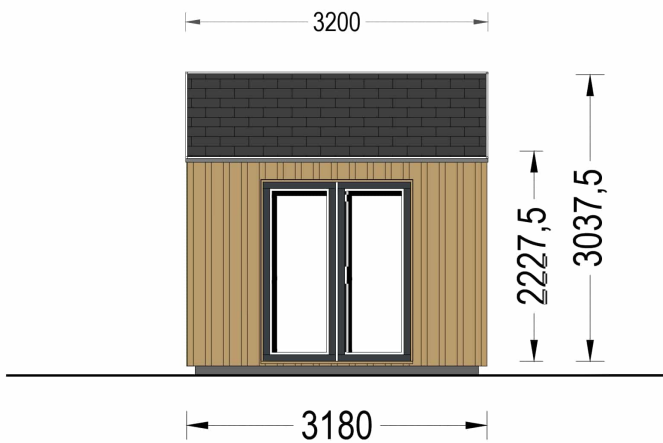

BESCHREIBUNG

Das Gartenhaus ANTONIA (34 mm + Holzverschalung) ist zweifellos eine hervorragende Investition, um Ihr Wohnumfeld und Ihr allgemeines Wohlbefinden zu steigern.

Hier sind einige seiner bemerkenswerten Eigenschaften:

- **Geräumiger Innenraum:** Mit 15 m² bietet dieses Gartenhaus ausreichend Platz für eine Vielzahl von Zwecken. Sie können es als Home-Office und Arbeitsbereich nutzen, um konzentriert und produktiv zu arbeiten. Darüber hinaus ist genug Platz vorhanden, um Ihr Hobby oder Ihre kreative Kunst zu entfalten.
- **Stilvolles Design:** ANTONIA verfügt über ein ansprechendes und stilvolles Design, das Ihrem Garten einen Hauch von Eleganz verleiht. Das natürliche Holz und die Holzverschalung verleihen ihm einen warmen und einladenden Charakter.
- **Vielseitige Nutzung:** Dieses Gartenhaus kann je nach Ihren Bedürfnissen und Vorlieben für verschiedene Zwecke genutzt werden. Es kann als Home-Office, Künstlerstudio, Hobbyraum oder ein gemütlicher Ort für Gartenpartys und Treffen mit Freunden dienen.
- **Natürliche Umgebung:** Das Gartenhaus ANTONIA bietet die Möglichkeit, in einer natürlichen Umgebung zu arbeiten oder kreativ tätig zu sein. Die großen Fensterflächen sorgen für ausreichend Tageslicht und schaffen eine angenehme Arbeitsatmosphäre.
- **Verbesserte Lebensqualität:** Ein solches Gartenhaus kann erheblich zur Verbesserung Ihrer Lebensqualität beitragen. Es schafft einen Raum, der Ihren individuellen Interessen und Bedürfnissen gerecht wird, sei es für Arbeit oder Freizeit.

PREMIUM GARTENHAUS

TECHNISCHE DATEN

Grundfläche	15 m ²
Fußboden	
Marke	Premium Gartenhaus
Raumanzahl	1
Haus Typ	Modern
Dachform	Satteldach
Holzbehandlung	Unbehandelt
Tiefe	318 cm
Verglasung	Doppelverglasung
Wandstärke	34 mm + Wandverschalung
Terrasse	ohne Terrasse
Breite	518 cm