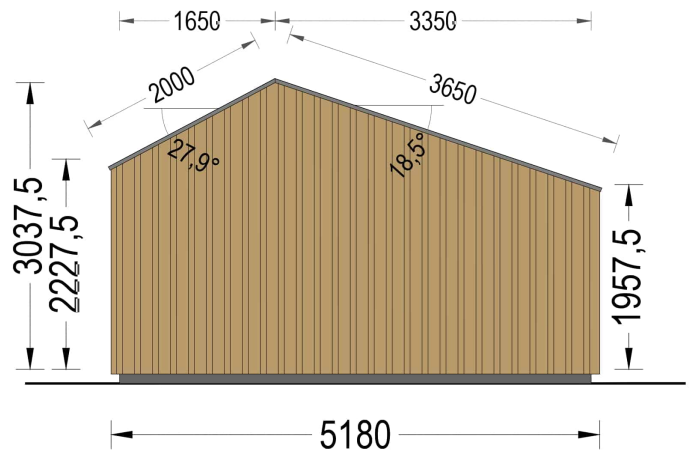

GARTENHAUS ANTON (34MM + HOLZVERSCHALUNG), 8X3M, 15M²

€ 5925,83

Das Gartenhaus ANTONIA (34 mm + Holzverschalung) ist zweifellos eine hervorragende Investition, um Ihr Wohnumfeld und Ihr allgemeines Wohlbefinden zu steigern. Das Gartenhaus ANTONIA (34 mm + Holzverschalung) bietet Ihnen einen vielseitigen Raum, den Sie nach Ihren Wünschen gestalten können. Egal, ob Sie es als Arbeitsplatz, Hobbyraum oder einfach als Ort zum Entspannen nutzen, es wird eine Bereicherung für Ihren Garten und Ihre Lebensqualität sein.

BESCHREIBUNG

Das Gartenhaus ANTONIA (34 mm + Holzverschalung) ist zweifellos eine hervorragende Investition, um Ihr Wohnumfeld und Ihr allgemeines Wohlbefinden zu steigern.

Hier sind einige seiner bemerkenswerten Eigenschaften:

PREMIUM GARTENHAUS

TECHNISCHE DATEN

Grundfläche	15 m ²
Fußboden	
Marke	Premium Gartenhaus
Raumanzahl	1
Haus Typ	Modern
Dachform	Satteldach
Holzbehandlung	Unbehandelt
Tiefe	318 cm
Verglasung	Doppelverglasung
Wandstärke	34 mm + Wandverschalung
Terrasse	ohne Terrasse
Breite	518 cm