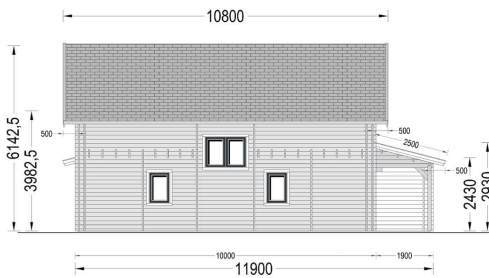

BESCHREIBUNG

PREMIUM HOLZHAUS KLAGENFURT (44+44 MM) 180 M²

Produktbeschreibung:

Das Premium Holzhaus KLAGENFURT bietet eine großzügige Fläche und wurde mit besonderem Augenmerk auf Komfort und Funktionalität entworfen. Hier sind die herausragenden Merkmale dieses Modells:

Highlights des Modells:

1. Große Wohnfläche:

- Mit einer beeindruckenden Gesamtwohnfläche von 180 m² bietet dieses Holzhaus ausreichend Platz für verschiedene Wohnbereiche.

2. 5 Schlafzimmer:

- Das Haus verfügt über 5 Schlafzimmer, die sowohl gemeinsame als auch private Wohnbereiche schaffen. Ideal für Familien und Gäste.

5. Überdachter Eingang:

- Ein überdachter Eingang sorgt für mehr Sicherheit und Komfort beim Betreten des Hauses.

6. Erweiterte Terrasse:

- Eine Terrasse mit 30 m² erweitert den Wohnraum ins Freie und bietet einen zusätzlichen Bereich zum Entspannen.

TECHNISCHE DATEN

| | |
|-------------------|------------------|
| Raumanzahl | 15 |
| Dachform | Satteldach |
| Verglasung | Doppelverglasung |
| Wandstärke | 44 + 44 mm |
| Außenmaß | 1250 x 1190 cm |
| Breite | 1250 cm |