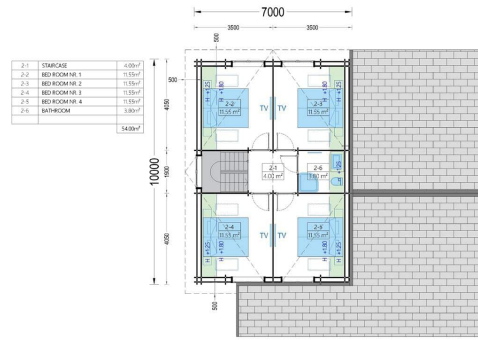

Highlights des Modells:

1. Große Wohnfläche:

- Mit einer beeindruckenden Gesamtwohnfläche von 180 m² bietet dieses Holzhaus ausreichend Platz für verschiedene Wohnbereiche.

2. 5 Schlafzimmer:

- Das Haus verfügt über 5 Schlafzimmer, die sowohl gemeinsame als auch private Wohnbereiche schaffen. Ideal für Familien und Gäste.

TECHNISCHE DATEN

| | |
|-------------------|------------------|
| Raumanzahl | 15 |
| Dachform | Satteldach |
| Verglasung | Doppelverglasung |
| Wandstärke | 44 + 44 mm |
| Außenmaß | 1250 x 1190 cm |
| Breite | 1250 cm |

| | |
|--------------------|--------------------|
| Tiefe | 1190 cm |
| Grundfläche | 180 m ² |
| Haus Typ | Klassisch |

ANMERKUNGEN
