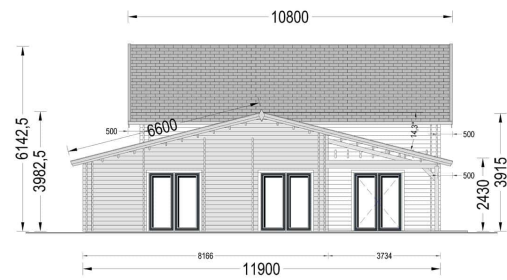

BESCHREIBUNG

PREMIUM HOLZHAUS KLAGENFURT (44+44 MM) 180 M²

Produktbeschreibung:

Das Premium Holzhaus KLAGENFURT bietet eine großzügige Fläche und wurde mit besonderem Augenmerk auf Komfort und Funktionalität entworfen. Hier sind die herausragenden Merkmale dieses Modells:

Highlights des Modells:

1. Große Wohnfläche:

- Mit einer beeindruckenden Gesamtwohnfläche von 180 m² bietet dieses Holzhaus ausreichend Platz für verschiedene Wohnbereiche.

2. 5 Schlafzimmer:

- Das Haus verfügt über 5 Schlafzimmer, die sowohl gemeinsame als auch private Wohnbereiche schaffen. Ideal für Familien und Gäste.

5. Überdachter Eingang:

- Ein überdachter Eingang sorgt für mehr Sicherheit und Komfort beim Betreten des Hauses.

6. Erweiterte Terrasse:

- Eine Terrasse mit 30 m² erweitert den Wohnraum ins Freie und bietet einen zusätzlichen Bereich zum Entspannen.

TECHNISCHE DATEN

| | |
|-------------------|------------------|
| Raumanzahl | 15 |
| Dachform | Satteldach |
| Verglasung | Doppelverglasung |
| Wandstärke | 44 + 44 mm |
| Außenmaß | 1250 x 1190 cm |
| Breite | 1250 cm |