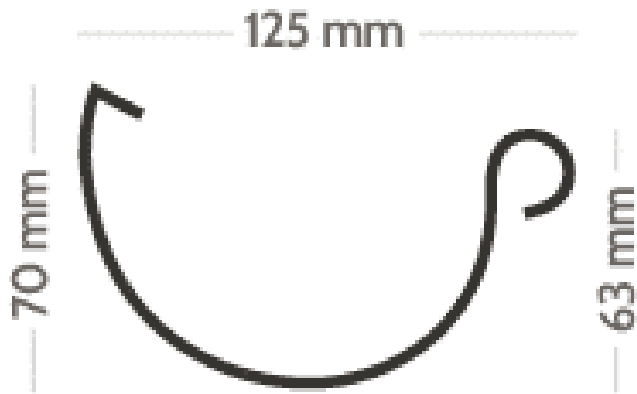

EXTRA100

Dachfläche *bis* 55 m²

VARIATIONEN

Bild	Artikelnummer	Stock Status	Beschreibung	Dachrinnenset Farbe	Preis
	P144			Grau	€ 335,88
	P145			Weiss	€ 335,88
	P146			Schwarz	€ 319,68