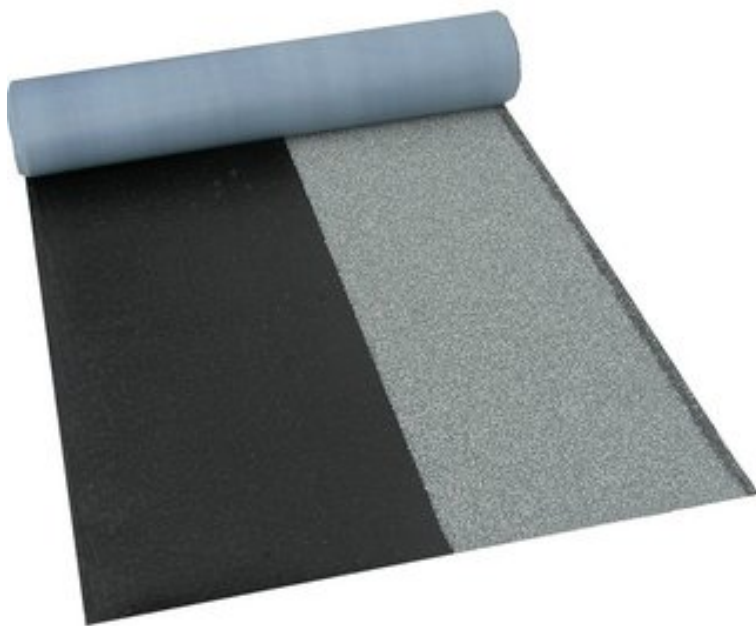

VILLAS DICHTDACH CONTUR 104 M²

€ 4888,00

BESCHREIBUNG

Villas DichtDach Contur ist eine thermisch selbstklebende Polymerbitumenbahn für die zweilagige Abdichtung geneigter Dächer zur Verlegung im Halbverband mit Schattenfuge in höchster Qualität mit nur einem Produkt.

Villas DichtDach Contur wird in einem Arbeitsgang als gleichzeitige Ober- und Unterlagsbahn für Sanierung und Neubau geneigter Dächer mit Dachneigungen zwischen 3° und 85° eingesetzt.

Die Oberseite ist zur Hälfte mineralisch abgestreut und in 3 verschiedenen Farben erhältlich, eine dunkel abgestreute Schattenfuge gibt der Dachfläche eine optische ansprechende Struktur

VORTEILE UND PRODUKTEIGENSCHAFTEN

- rationelle Verlegung durch thermische Selbstverklebung im Halbverband und 8 m Rollenlänge
- schnell und sauber zu verlegen mit optisch ansprechender Schattenkante
- flammenlose Verlegung für brandsensible Bereiche möglich
- optisch ansprechende Detailausführung
- 100 % wasserdicht
- widerstandsfähig gegen Hagelschlag (max. HW 7)