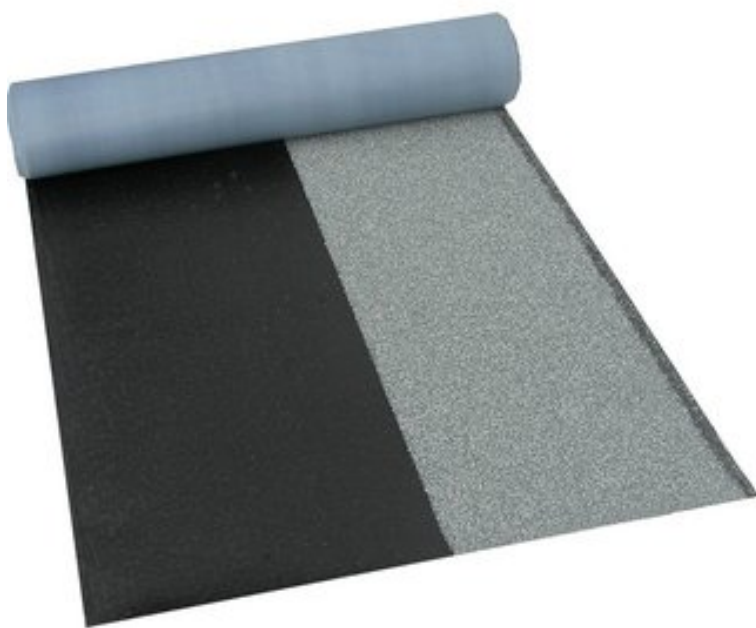

VILLAS DICHTDACH CONTUR 120 M²

€ 56310,00

BESCHREIBUNG

Villas DichtDach Contur ist eine thermisch selbstklebende Polymerbitumenbahn für die zweilagige Abdichtung geneigter Dächer zur Verlegung im Halbverband mit Schattenfuge in höchster Qualität mit nur einem Produkt.

Villas DichtDach Contur wird in einem Arbeitsgang als gleichzeitige Ober- und Unterlagsbahn für Sanierung und Neubau geneigter Dächer mit Dachneigungen zwischen 3° und 85° eingesetzt.

Die Oberseite ist zur Hälfte mineralisch abgestreut und in 3 verschiedenen Farben erhältlich, eine dunkel abgestreute Schattenfuge gibt der Dachfläche eine optische ansprechende Struktur

VORTEILE UND PRODUKTEIGENSCHAFTEN

- rationelle Verlegung durch thermische Selbstverklebung im Halbverband und 8 m Rollenlänge
- schnell und sauber zu verlegen mit optisch ansprechender Schattenkante
- flammenlose Verlegung für brandsensible Bereiche möglich
- optisch ansprechende Detailausführung
- 100 % wasserdicht
- widerstandsfähig gegen Hagelschlag (max. HW 7)