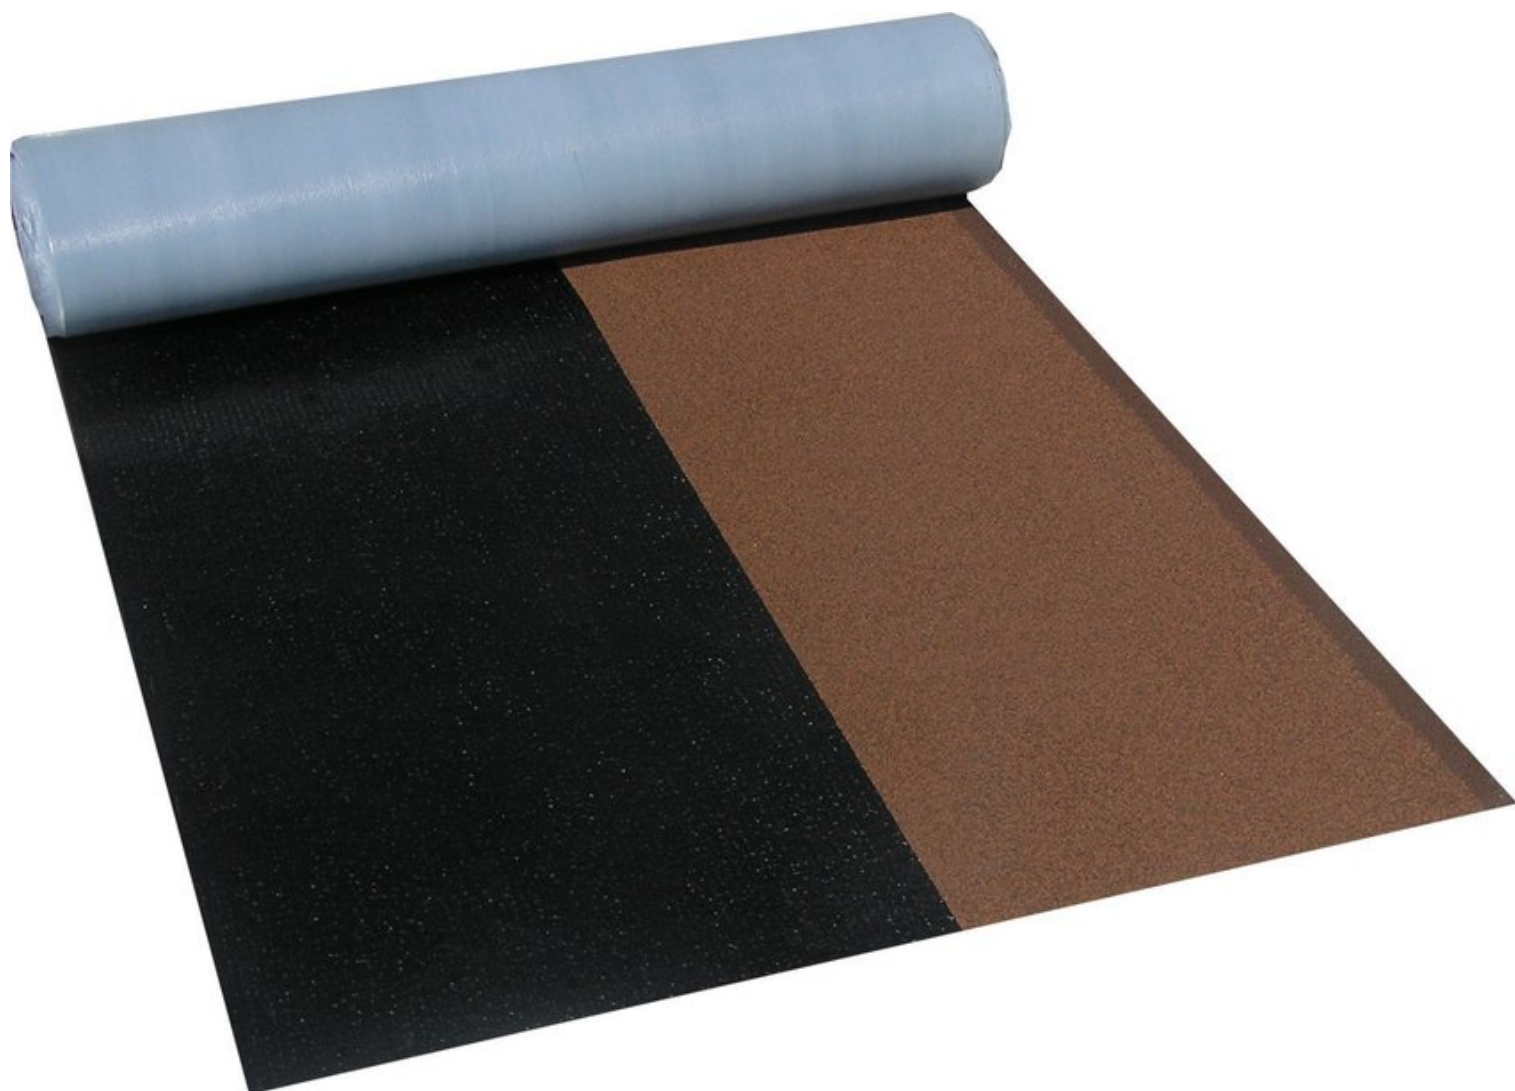

VILLAS DICHTDACH CONTUR 144 M²

€ 6009,00

BESCHREIBUNG

Villas DichtDach Contur ist eine thermisch selbstklebende Polymerbitumenbahn für die zweilagige Abdichtung geneigter Dächer zur Verlegung im Halbverband mit Schattenfuge in höchster Qualität mit nur einem Produkt.

Villas DichtDach Contur wird in einem Arbeitsgang als gleichzeitige Ober- und Unterlagsbahn für Sanierung und Neubau geneigter Dächer mit Dachneigungen zwischen 3° und 85° eingesetzt.

Die Oberseite ist zur Hälfte mineralisch abgestreut und in 3 verschiedenen Farben erhältlich, eine dunkel abgestreute Schattenfuge gibt der Dachfläche eine optische ansprechende Struktur

VORTEILE UND PRODUKTEIGENSCHAFTEN

- rationelle Verlegung durch thermische Selbstverklebung im Halbverband und 8 m Rollenlänge
- schnell und sauber zu verlegen mit optisch ansprechender Schattenkante
- flammenlose Verlegung für brandsensible Bereiche möglich
- optisch ansprechende Detailausführung
- 100 % wasserdicht
- widerstandsfähig gegen Hagelschlag (max. HW 7)