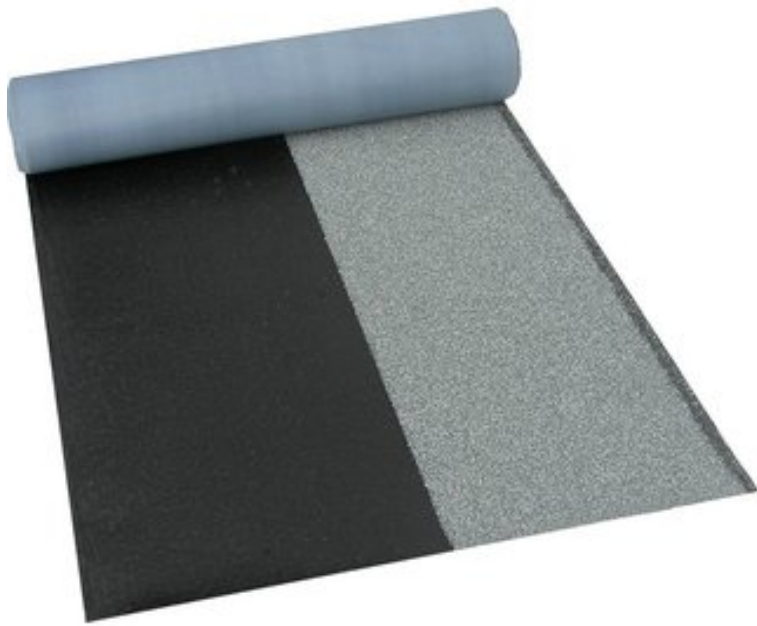

VARIATIONEN

Bild	Artikelnummer	Stock Status	Beschreibung	Farbe	Preis
	112			Any Farbe	€ 292,80
	112			Any Farbe	€ 292,80
	112			Any Farbe	€ 292,80