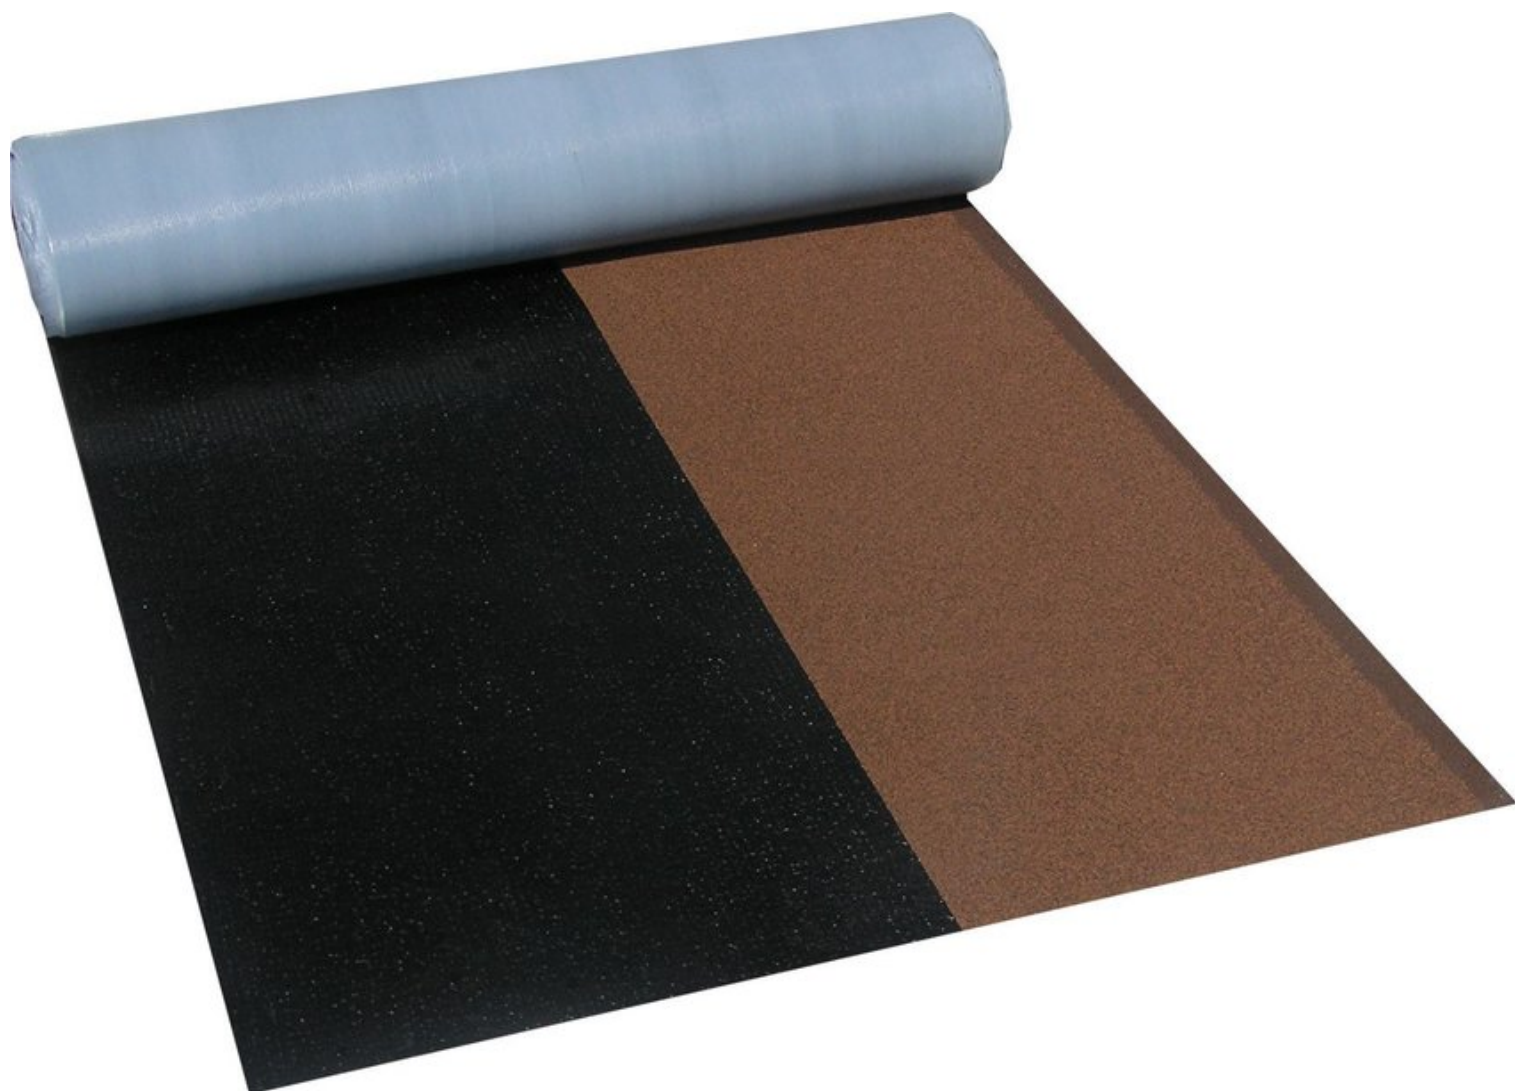

VILLAS DICHTDACH CONTUR 24 M²

€ 781,45

BESCHREIBUNG

Villas DichtDach Contur ist eine thermisch selbstklebende Polymerbitumenbahn für die zweilagige Abdichtung geneigter Dächer zur Verlegung im Halbverband mit Schattenfuge in höchster Qualität mit nur einem Produkt.

Villas DichtDach Contur wird in einem Arbeitsgang als gleichzeitige Ober- und Unterlagsbahn für Sanierung und Neubau geneigter Dächer mit Dachneigungen zwischen 3° und 85° eingesetzt.

Die Oberseite ist zur Hälfte mineralisch abgestreut und in 3 verschiedenen Farben erhältlich, eine dunkel abgestreute Schattenfuge gibt der Dachfläche eine optische ansprechende Struktur

VORTEILE UND PRODUKTEIGENSCHAFTEN

- rationelle Verlegung durch thermische Selbstverklebung im Halbverband und 8 m Rollenlänge
- schnell und sauber zu verlegen mit optisch ansprechender Schattenkante
- flammenlose Verlegung für brandsensible Bereiche möglich
- optisch ansprechende Detailausführung
- 100 % wasserdicht
- widerstandsfähig gegen Hagelschlag (max. HW 7)

Villas DichtDach Contur ist eine thermisch selbstklebende Polymerbitumenbahn für die zweilagige Abdichtung geneigter Dächer zur Verlegung im Halbverband mit Schattenfuge in höchster Qualität mit nur einem Produkt.