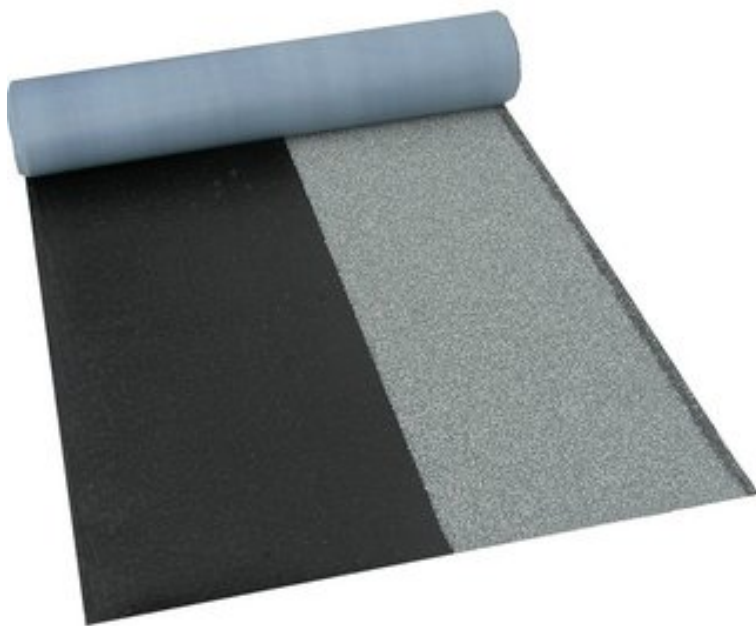

## **BESCHREIBUNG**

Villas DichtDach Contur ist eine thermisch selbstklebende Polymerbitumenbahn für die zweilagige Abdichtung geneigter Dächer zur Verlegung im Halbverband mit Schattenfuge in höchster Qualität mit nur einem Produkt.

Villas DichtDach Contur wird in einem Arbeitsgang als gleichzeitige Ober- und Unterlagsbahn für Sanierung und Neubau geneigter Dächer mit Dachneigungen zwischen 3° und 85° eingesetzt.

Die Oberseite ist zur Hälfte mineralisch abgestreut und in 3 verschiedenen Farben erhältlich, eine dunkel abgestreute Schattenfuge gibt der Dachfläche eine optische ansprechende Struktur

### **VORTEILE UND PRODUKTEIGENSCHAFTEN**

- rationelle Verlegung durch thermische Selbstverklebung im Halbverband und 8 m Rollenlänge
- schnell und sauber zu verlegen mit optisch ansprechender Schattenkante
- flammenlose Verlegung für brandsensible Bereiche möglich
- optisch ansprechende Detailausführung
- 100 % wasserdicht
- widerstandsfähig gegen Hagelschlag (max. HW 7)