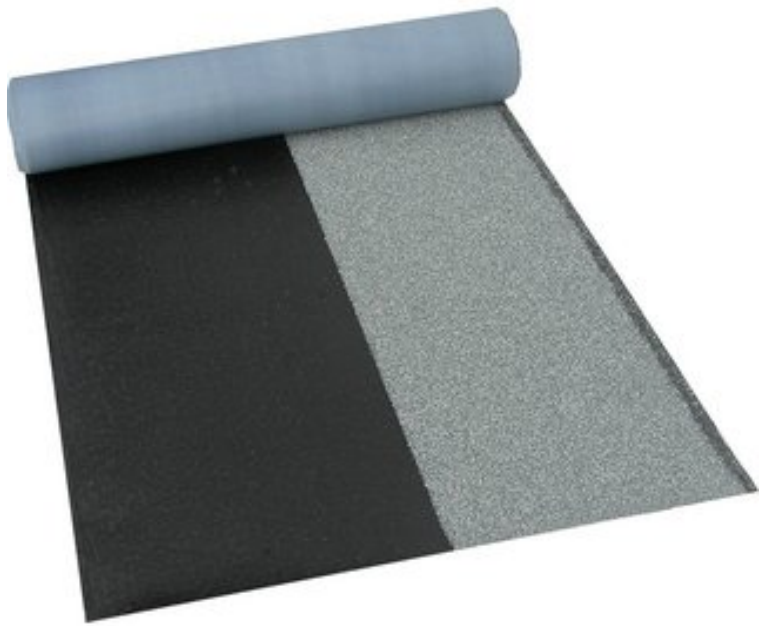

VARIATIONEN

Bild	Artikelnummer	Stock Status	Beschreibung	Farbe	Preis
	94-dolomoitgrau-001			dolomoitgrau	€ 261,00
	94-schiefergrau-003			schiefergrau	€ 261,00
	94-herbstbraun-002			herbstbraun	€ 261,00