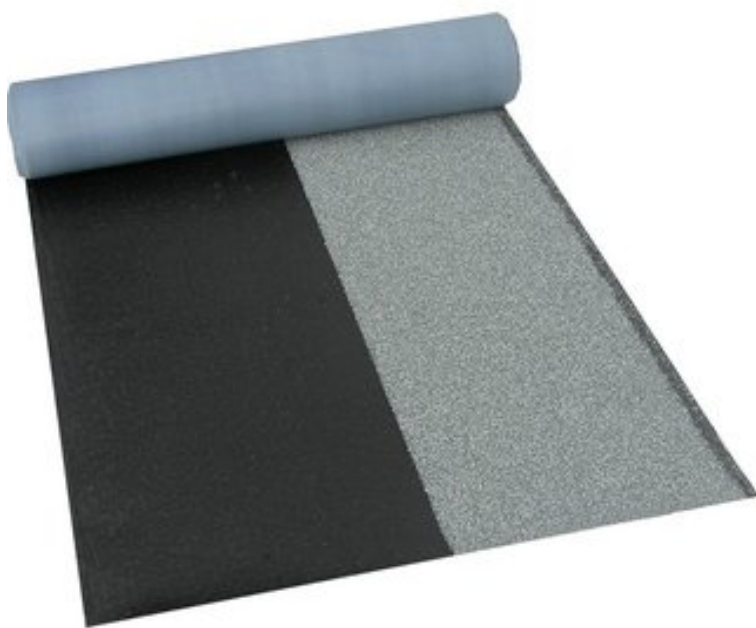

VILLAS DICHTDACH CONTUR 88 M²

€ 4130,00

BESCHREIBUNG

Villas DichtDach Contur ist eine thermisch selbstklebende Polymerbitumenbahn für die zweilagige Abdichtung geneigter Dächer zur Verlegung im Halbverband mit Schattenfuge in höchster Qualität mit nur einem Produkt.

Villas DichtDach Contur wird in einem Arbeitsgang als gleichzeitige Ober- und Unterlagsbahn für Sanierung und Neubau geneigter Dächer mit Dachneigungen zwischen 3° und 85° eingesetzt.

Die Oberseite ist zur Hälfte mineralisch abgestreut und in 3 verschiedenen Farben erhältlich, eine dunkel abgestreute Schattenfuge gibt der Dachfläche eine optische ansprechende Struktur

VORTEILE UND PRODUKTEIGENSCHAFTEN

- rationelle Verlegung durch thermische Selbstverklebung im Halbverband und 8 m Rollenlänge
- schnell und sauber zu verlegen mit optisch ansprechender Schattenkante
- flammenlose Verlegung für brandsensible Bereiche möglich
- optisch ansprechende Detailausführung
- 100 % wasserdicht
- widerstandsfähig gegen Hagelschlag (max. HW 7)