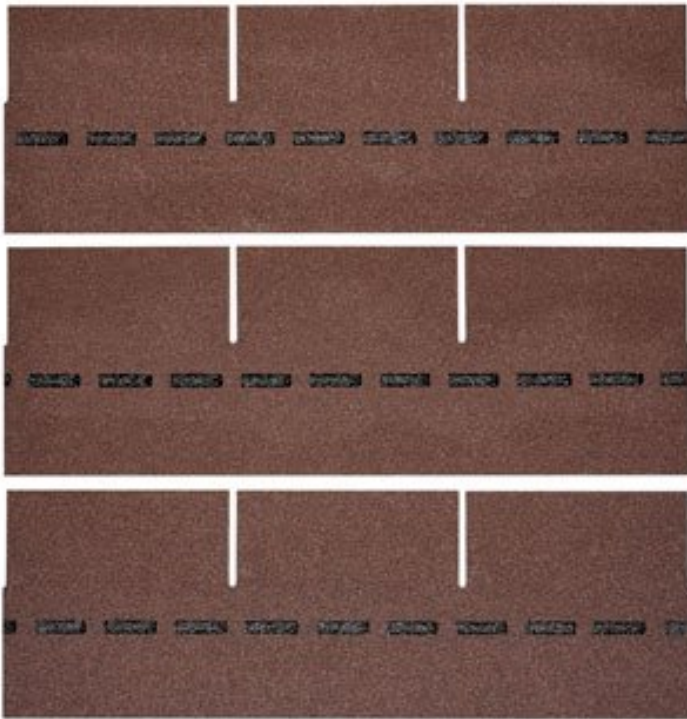

VILLAS PM-SCHINDEL RECHTECK 117M²

BMI VILLAS

€ 6023,16

BESCHREIBUNG

Bewährte Optik trifft konkurrenzlose Unverwüstlichkeit: Die DichtDach PM-Schindel – die einzigartige, flächig verklebte Deckung für Steildächer von mind. 13° bis max. 85°! In Zeiten massiver Unwetter wird der Ruf nach einer Dacheindeckung laut, die wohnliche Behaglichkeit mit 100%iger Wetter- und Sturmfestigkeit verbindet. Die DichtDach PM-Schindel setzt als innovativer Dachwerkstoff neue Standards! In den USA bewährt sich die Schindel seit Jahrzehnten und ist der mit Abstand führende Dachwerkstoff: Traditionelle Formen überzeugen, moderne Farben begeistern, gerade Flächen sind ebenso wie Rundungen souverän eindeckbar. Mit der hochwertigen PM-Qualität hat BMI diese Dacheindeckung den extremen klimatischen Bedingungen in Österreich und Europa angepasst. So bietet die DichtDach PM-Schindel überlegene Sicherheit und Langlebigkeit.

Höhe:	33,3 cm
Maximale Dachneigung:	85 °
Minimale Dachneigung:	13 °

VARIATIONEN

Bild	Artikelnummer	Stock Status	Beschreibung	Farbe	Preis
	SW10098.3			ziegelrot	€ 6023,16

Bild	Artikelnummer	Stock Status	Beschreibung	Farbe	Preis
	SW10098.5			herbstbraun	€ 6023,16
	SW10098.1			braun	€ 6023,16
	SW10098.2			anthrazit	€ 6023,16
	SW10098.4			dolomitengrau	€ 6023,16

TECHNISCHE DATEN

Maße 1000 × 333 × 3,3 cm

Farbe anthrazit , braun , dolomitengrau , herbstbraun , ziegelrot

ANMERKUNGEN
