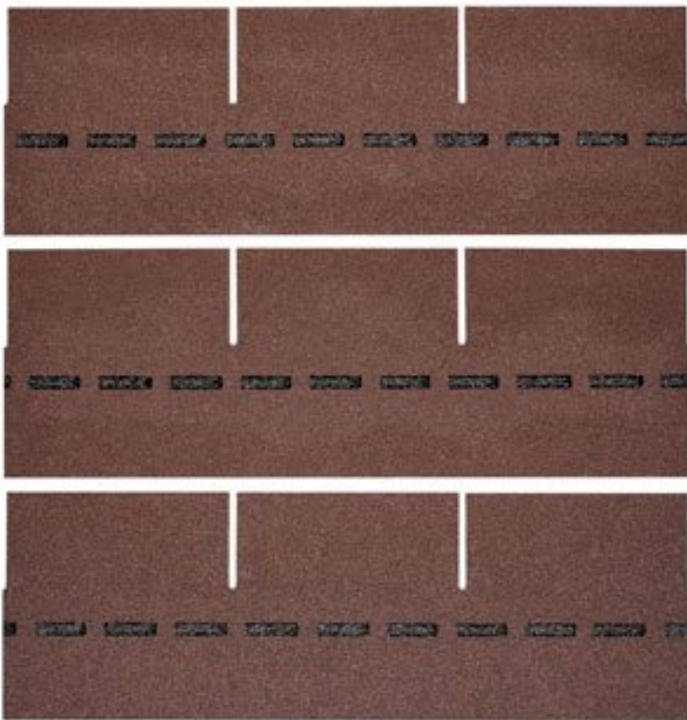

VILLAS PM-SCHINDEL RECHTECK 120 M²

BMI VILLAS

€ 4678,80

BESCHREIBUNG

Bewährte Optik trifft konkurrenzlose Unverwüstlichkeit: Die DichtDach PM-Schindel - die einzigartige, flächig verklebte

Deckung für Steildächer von mind. 13° bis max. 85°! In Zeiten massiver Unwetter wird der Ruf nach einer Dacheindeckung laut, die wohnliche Behaglichkeit mit 100%iger Wetter- und Sturmfestigkeit verbindet. Die DichtDach PM-Schindel setzt als innovativer Dachwerkstoff neue Standards! In den USA bewährt sich die Schindel seit Jahrzehnten und ist der mit Abstand führende Dachwerkstoff: Traditionelle Formen überzeugen, moderne Farben begeistern, gerade Flächen sind ebenso wie Rundungen souverän eindeckbar. Mit der hochwertigen PM-Qualität hat BMI diese Dacheindeckung den extremen klimatischen Bedingungen in Österreich und Europa angepasst. So bietet die DichtDach PM-Schindel überlegene Sicherheit und Langlebigkeit.

Höhe:	33,3 cm
Maximale Dachneigung:	85 °
Minimale Dachneigung:	13 °

VARIATIONEN

Bild	Artikelnummer	Stock Status	Beschreibung	Farbe	Preis
	SW10068.1-1			dolomitengrau	€ 4678,80

Bild	Artikelnummer	Stock Status	Beschreibung	Farbe	Preis
	SW10068.3-1			ziegelrot	€ 4678,80
	SW10068.4-1			anthrazit	€ 4678,80
	SW10068.5-1			braun	€ 4678,80
	SW10068.2-1			herbstbraun	€ 4678,80

TECHNISCHE DATEN

Maße 1000 × 333 × 3,3 cm

Farbe anthrazit , braun , dolomitengrau , herbstbraun , ziegelrot

ANMERKUNGEN
