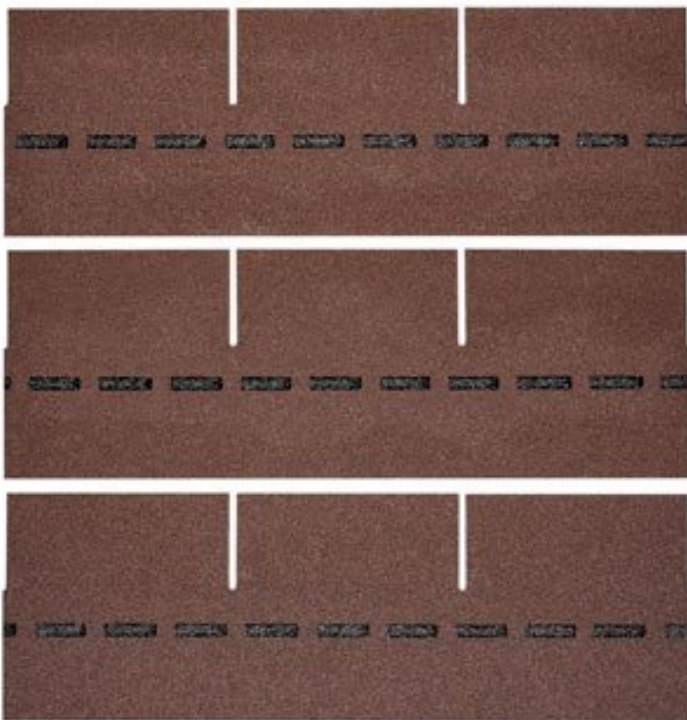

VILLAS PM-SCHINDEL RECHTECK 54 M²

BMI VILLAS

€ 2779,92

BESCHREIBUNG

Polymerbitumenschindel gemäß ÖNORM B 2219

Bewährte Optik trifft konkurrenzlose Unverwüstlichkeit: Die DichtDach PM-Schindel – die einzigartige, flächig verklebte Deckung für Steildächer von mind. 13° bis max. 85°! In Zeiten massiver Unwetter wird der Ruf nach einer Dacheindeckung laut, die wohnliche Behaglichkeit mit 100%iger Wetter- und Sturmfestigkeit verbindet. Die DichtDach PM-Schindel setzt als innovativer Dachwerkstoff neue Standards! In den USA bewährt sich die Schindel seit Jahrzehnten und ist der mit Abstand führende Dachwerkstoff: Traditionelle Formen überzeugen, moderne Farben begeistern, gerade Flächen sind ebenso wie Rundungen souverän eindeckbar. Mit der hochwertigen PM-Qualität hat BMI diese Dacheindeckung den extremen klimatischen Bedingungen in Österreich und Europa angepasst. So bietet die DichtDach PM-Schindel überlegene Sicherheit und Langlebigkeit.

Höhe:	33,3 cm
Maximale Dachneigung:	85 °
Minimale Dachneigung:	13 °

VARIATIONEN

Bild	Artikelnummer	Stock Status	Beschreibung	Farbe	Preis
------	---------------	--------------	--------------	-------	-------

Bild	Artikelnummer	Stock Status	Beschreibung	Farbe	Preis
	SW10061.2			braun	€ 2779,92
	SW10061.1			dolomitengrau	€ 2779,92
	SW10061.4			ziegelrot	€ 2779,92
	SW10061.5			anthrazit	€ 2779,92
	SW10061.3			herbstbraun	€ 2779,92

TECHNISCHE DATEN

Maße 1000 × 333 × 3,3 cm

Farbe anthrazit , braun , dolomitengrau , herbstbraun , ziegelrot

ANMERKUNGEN
