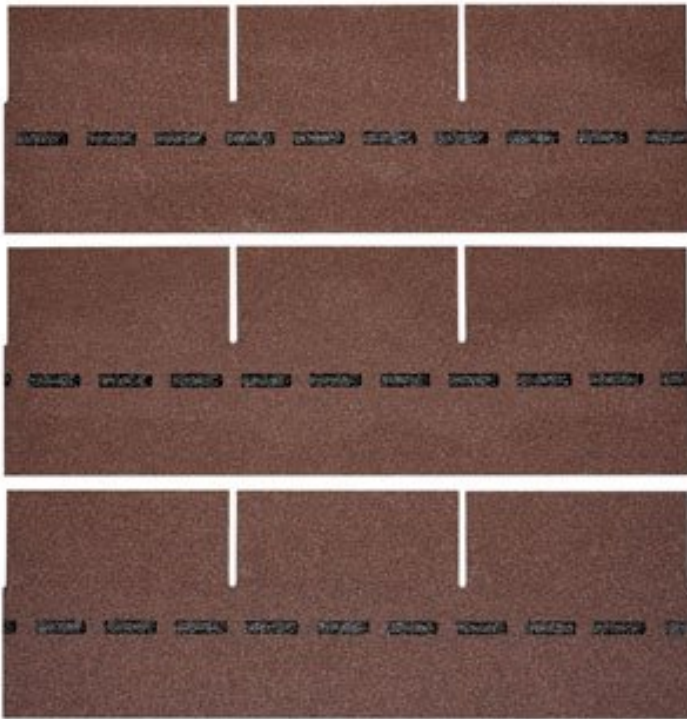

VILLAS PM-SCHINDEL RECHTECK 54 M²

BMI VILLAS

€ 2779,92

BESCHREIBUNG

Bewährte Optik trifft konkurrenzlose Unverwüstlichkeit: Die DichtDach PM-Schindel – die einzigartige, flächig verklebte Deckung für Steildächer von mind. 13° bis max. 85°! In Zeiten massiver Unwetter wird der Ruf nach einer Dacheindeckung laut, die wohnliche Behaglichkeit mit 100%iger Wetter- und Sturmfestigkeit verbindet. Die DichtDach PM-Schindel setzt als innovativer Dachwerkstoff neue Standards! In den USA bewährt sich die Schindel seit Jahrzehnten und ist der mit Abstand führende Dachwerkstoff: Traditionelle Formen überzeugen, moderne Farben begeistern, gerade Flächen sind ebenso wie Rundungen souverän eindeckbar. Mit der hochwertigen PM-Qualität hat BMI diese Dacheindeckung den extremen klimatischen Bedingungen in Österreich und Europa angepasst. So bietet die DichtDach PM-Schindel überlegene Sicherheit und Langlebigkeit.

Höhe:	33,3 cm
Maximale Dachneigung:	85 °
Minimale Dachneigung:	13 °

VARIATIONEN

Bild	Artikelnummer	Stock Status	Beschreibung	Farbe	Preis
	SW10062.5			ziegelrot	€ 2779,92

Bild	Artikelnummer	Stock Status	Beschreibung	Farbe	Preis
	SW10062.1			anthrazit	€ 2779,92
	SW10062.2			dolomitengrau	€ 2779,92
	SW10062.3			herbstbraun	€ 2779,92
	SW10062.4			braun	€ 2779,92

TECHNISCHE DATEN

Maße 1000 × 333 × 3,3 cm

Farbe anthrazit , braun , dolomitengrau , herbstbraun , ziegelrot

ANMERKUNGEN
