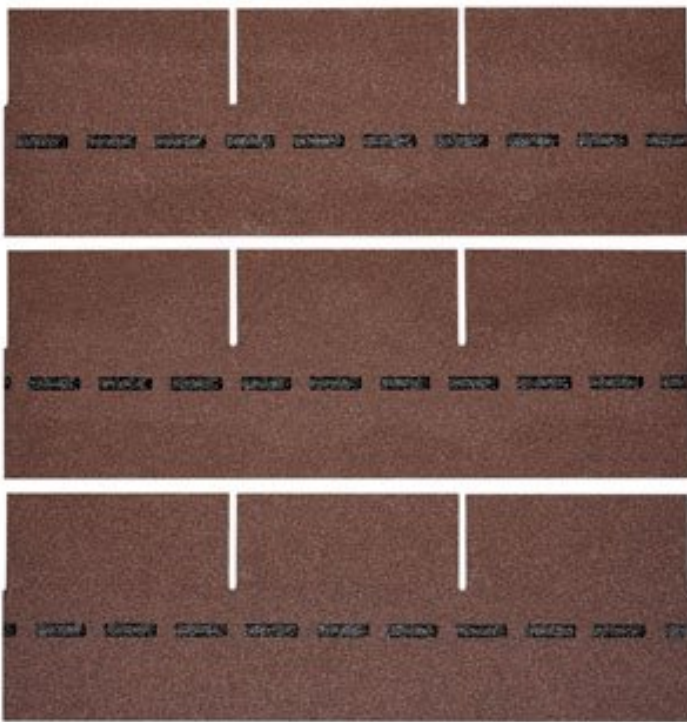

VILLAS PM-SCHINDEL RECHTECK 57 M²

BMI VILLAS

€ 2934,36

BESCHREIBUNG

Bewährte Optik trifft konkurrenzlose Unverwüstlichkeit: Die DichtDach PM-Schindel – die einzigartige, flächig verklebte Deckung für Steildächer von mind. 13° bis max. 85°! In Zeiten massiver Unwetter wird der Ruf nach einer Dacheindeckung laut, die wohnliche Behaglichkeit mit 100%iger Wetter- und Sturmfestigkeit verbindet. Die DichtDach PM-Schindel setzt als innovativer Dachwerkstoff neue Standards! In den USA bewährt sich die Schindel seit Jahrzehnten und ist der mit Abstand führende Dachwerkstoff: Traditionelle Formen überzeugen, moderne Farben begeistern, gerade Flächen sind ebenso wie Rundungen souverän eindeckbar. Mit der hochwertigen PM-Qualität hat BMI diese Dacheindeckung den extremen klimatischen Bedingungen in Österreich und Europa angepasst. So bietet die DichtDach PM-Schindel überlegene Sicherheit und Langlebigkeit.

Höhe:	33,3 cm
Maximale Dachneigung:	85 °
Minimale Dachneigung:	13 °

VARIATIONEN

Bild	Artikelnummer	Stock Status	Beschreibung	Farbe	Preis
	SW10063.1			braun	€ 2934,36

Bild	Artikelnummer	Stock Status	Beschreibung	Farbe	Preis
	SW10063.2			anthrazit	€ 2934,36
	SW10063.3			schiefergrau	€ 2934,36
	SW10063.4			ziegelrot	€ 2934,36
	SW10063.5			dolomitengrau	€ 2934,36

TECHNISCHE DATEN

Maße 1000 × 333 × 3,3 cm

Farbe anthrazit , braun , dolomitengrau , schiefergrau , ziegelrot

ANMERKUNGEN
