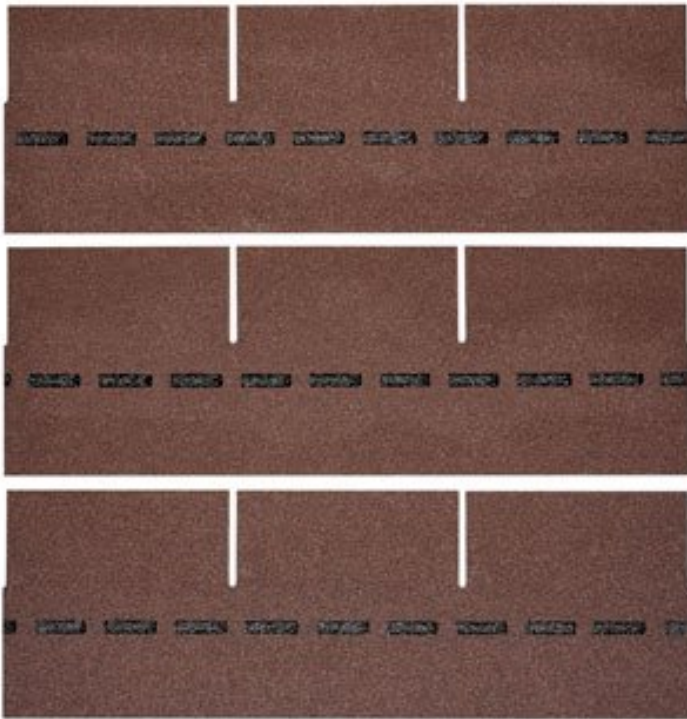

### BESCHREIBUNG

Bewährte Optik trifft konkurrenzlose Unverwüstlichkeit: Die DichtDach PM-Schindel – die einzigartige, flächig verklebte Deckung für Steildächer von mind. 13° bis max. 85°! In Zeiten massiver Unwetter wird der Ruf nach einer Dacheindeckung laut, die wohnliche Behaglichkeit mit 100%iger Wetter- und Sturmfestigkeit verbindet. Die DichtDach PM-Schindel setzt als innovativer Dachwerkstoff neue Standards! In den USA bewährt sich die Schindel seit Jahrzehnten und ist der mit Abstand führende Dachwerkstoff: Traditionelle Formen überzeugen, moderne Farben begeistern, gerade Flächen sind ebenso wie Rundungen souverän eindeckbar. Mit der hochwertigen PM-Qualität hat BMI diese Dacheindeckung den extremen klimatischen Bedingungen in Österreich und Europa angepasst. So bietet die DichtDach PM-Schindel überlegene Sicherheit und Langlebigkeit.

<b>Höhe:</b>	33,3 cm
<b>Maximale Dachneigung:</b>	85 °
<b>Minimale Dachneigung:</b>	13 °

## VARIATIONEN

Bild	Artikelnummer	Stock Status	Beschreibung	Farbe	Preis
	SW10096.1			herbstbraun	€ 2934,36

Bild	Artikelnummer	Stock Status	Beschreibung	Farbe	Preis
 	SW10096.6			Grün	€ 2934,36
 	SW10096.4			ziegelrot	€ 2934,36
 	SW10096.3			schiefergrau	€ 2934,36
 	SW10096.5			dolomoitgrau	€ 2934,36
 	SW10096.2			anthrazit	€ 2934,36

## **TECHNISCHE DATEN**

<b>Maße</b>	1000 × 333 × 3,3 cm
<b>Farbe</b>	anthrazit , dolomoitgrau , Grün , herbstbraun , schiefergrau , ziegelrot