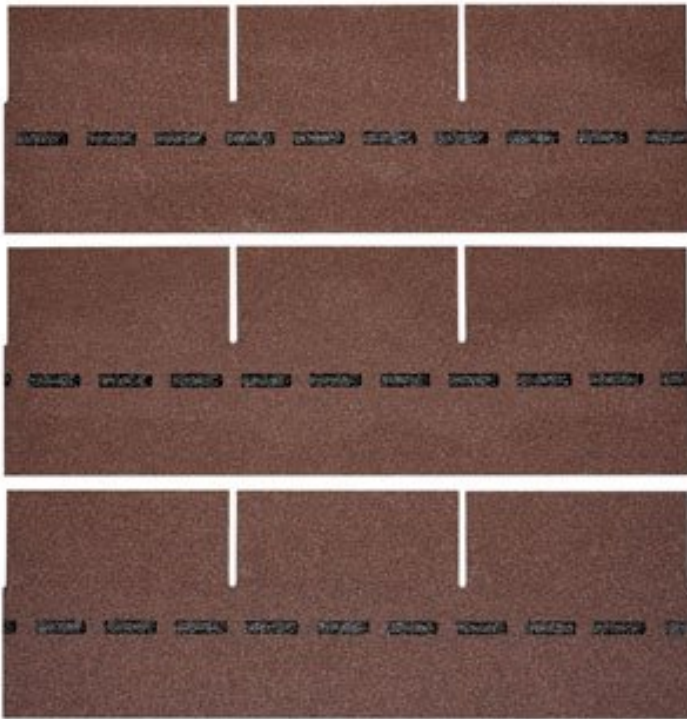

### BESCHREIBUNG

Bewährte Optik trifft konkurrenzlose Unverwüstlichkeit: Die DichtDach PM-Schindel – die einzigartige, flächig verklebte Deckung für Steildächer von mind. 13° bis max. 85°! In Zeiten massiver Unwetter wird der Ruf nach einer Dacheindeckung laut, die wohnliche Behaglichkeit mit 100%iger Wetter- und Sturmfestigkeit verbindet. Die DichtDach PM-Schindel setzt als innovativer Dachwerkstoff neue Standards! In den USA bewährt sich die Schindel seit Jahrzehnten und ist der mit Abstand führende Dachwerkstoff: Traditionelle Formen überzeugen, moderne Farben begeistern, gerade Flächen sind ebenso wie Rundungen souverän eindeckbar. Mit der hochwertigen PM-Qualität hat BMI diese Dacheindeckung den extremen klimatischen Bedingungen in Österreich und Europa angepasst. So bietet die DichtDach PM-Schindel überlegene Sicherheit und Langlebigkeit.

<b>Höhe:</b>	33,3 cm
<b>Maximale Dachneigung:</b>	85 °
<b>Minimale Dachneigung:</b>	13 °

## VARIATIONEN

Bild	Artikelnummer	Stock Status	Beschreibung	Farbe	Preis
	SW10065.2			anthrazit	€ 3088,80

Bild	Artikelnummer	Stock Status	Beschreibung	Farbe	Preis
	SW10065.3			dolomitengrau	€ 3088,80
	SW10065.5			ziegelrot	€ 3088,80
	SW10065.1			herbstbraun	€ 3088,80
	SW10065.4			braun	€ 3088,80

## **TECHNISCHE DATEN**

**Maße** 1000 × 333 × 3,3 cm

**Farbe** anthrazit , braun , dolomitengrau , herbstbraun , ziegelrot