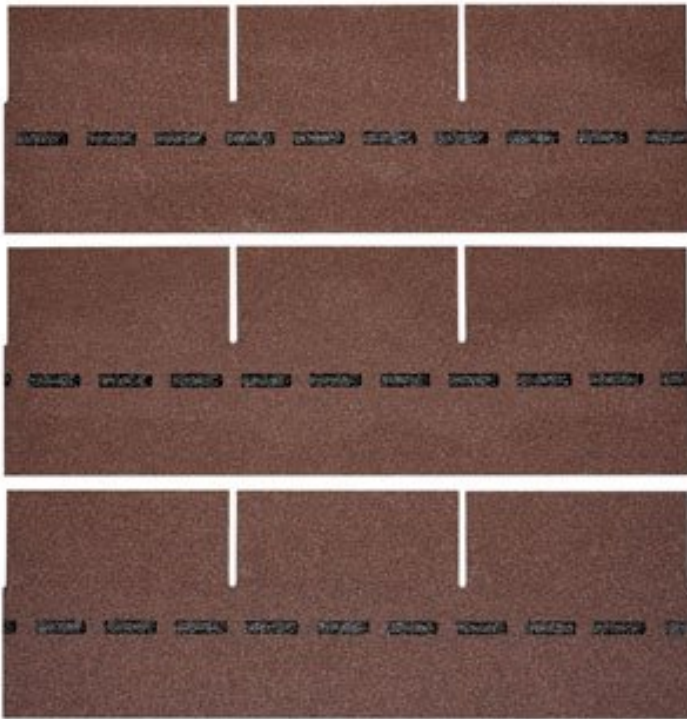

### BESCHREIBUNG

Bewährte Optik trifft konkurrenzlose Unverwüstlichkeit: Die DichtDach PM-Schindel – die einzigartige, flächig verklebte Deckung für Steildächer von mind. 13° bis max. 85°! In Zeiten massiver Unwetter wird der Ruf nach einer Dacheindeckung laut, die wohnliche Behaglichkeit mit 100%iger Wetter- und Sturmfestigkeit verbindet. Die DichtDach PM-Schindel setzt als innovativer Dachwerkstoff neue Standards! In den USA bewährt sich die Schindel seit Jahrzehnten und ist der mit Abstand führende Dachwerkstoff: Traditionelle Formen überzeugen, moderne Farben begeistern, gerade Flächen sind ebenso wie Rundungen souverän eindeckbar. Mit der hochwertigen PM-Qualität hat BMI diese Dacheindeckung den extremen klimatischen Bedingungen in Österreich und Europa angepasst. So bietet die DichtDach PM-Schindel überlegene Sicherheit und Langlebigkeit.

<b>Höhe:</b>	33,3 cm
<b>Maximale Dachneigung:</b>	85 °
<b>Minimale Dachneigung:</b>	13 °

## VARIATIONEN

Bild	Artikelnummer	Stock Status	Beschreibung	Farbe	Preis
	SW10067.2			dolomitengrau	€ 3243,24

Bild	Artikelnummer	Stock Status	Beschreibung	Farbe	Preis
	SW10067.4			herbstbraun	€ 3243,24
	SW10067.3			ziegelrot	€ 3243,24
	SW10067.1			anthrazit	€ 3243,24
	SW10067.5			braun	€ 3243,24

## **TECHNISCHE DATEN**

**Maße** 1000 × 333 × 3,3 cm

**Farbe** anthrazit , braun , dolomitengrau , herbstbraun , ziegelrot