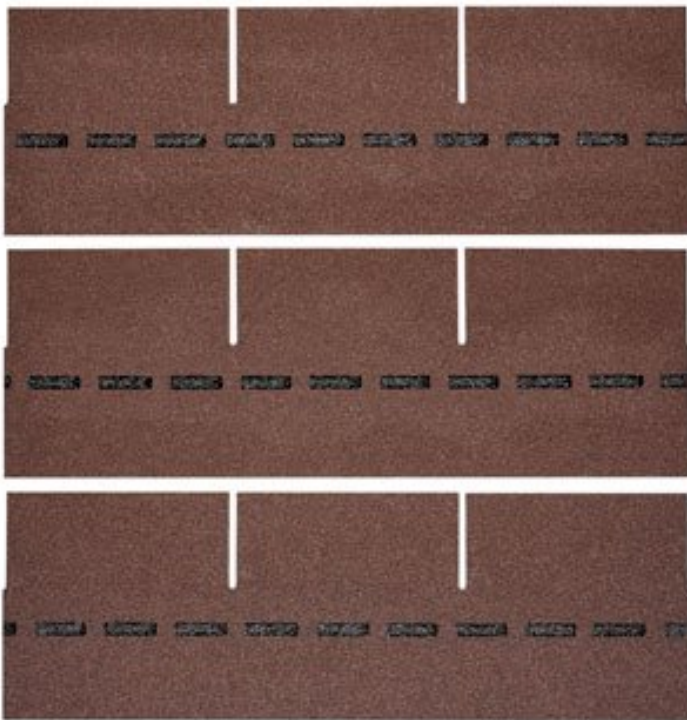

VILLAS PM-SCHINDEL RECHTECK 66 M²

BMI VILLAS

€ 3397,68

BESCHREIBUNG

Bewährte Optik trifft konkurrenzlose Unverwüstlichkeit: Die DichtDach PM-Schindel - die einzigartige, flächig verklebte

Deckung für Steildächer von mind. 13° bis max. 85°! In Zeiten massiver Unwetter wird der Ruf nach einer Dacheindeckung laut, die wohnliche Behaglichkeit mit 100%iger Wetter- und Sturmfestigkeit verbindet. Die DichtDach PM-Schindel setzt als innovativer Dachwerkstoff neue Standards! In den USA bewährt sich die Schindel seit Jahrzehnten und ist der mit Abstand führende Dachwerkstoff: Traditionelle Formen überzeugen, moderne Farben begeistern, gerade Flächen sind ebenso wie Rundungen souverän eindeckbar. Mit der hochwertigen PM-Qualität hat BMI diese Dacheindeckung den extremen klimatischen Bedingungen in Österreich und Europa angepasst. So bietet die DichtDach PM-Schindel überlegene Sicherheit und Langlebigkeit.

Höhe:	33,3 cm
Maximale Dachneigung:	85 °
Minimale Dachneigung:	13 °

VARIATIONEN

Bild	Artikelnummer	Stock Status	Beschreibung	Farbe	Preis
	SW10068.1			dolomitengrau	€ 3397,68

Bild	Artikelnummer	Stock Status	Beschreibung	Farbe	Preis
	SW10068.3			ziegelrot	€ 3397,68
	SW10068.4			anthrazit	€ 3397,68
	SW10068.5			braun	€ 3397,68
	SW10068.2			herbstbraun	€ 3397,68

TECHNISCHE DATEN

Maße 1000 × 333 × 3,3 cm

Farbe anthrazit , braun , dolomitengrau , herbstbraun , ziegelrot

ANMERKUNGEN
