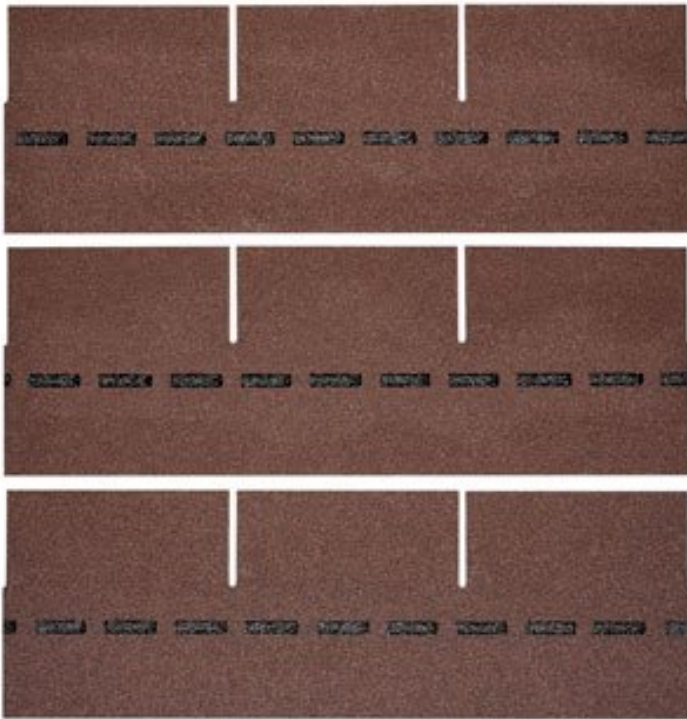

### BESCHREIBUNG

Bewährte Optik trifft konkurrenzlose Unverwüstlichkeit: Die DichtDach PM-Schindel – die einzigartige, flächig verklebte Deckung für Steildächer von mind. 13° bis max. 85°! In Zeiten massiver Unwetter wird der Ruf nach einer Dacheindeckung laut, die wohnliche Behaglichkeit mit 100%iger Wetter- und Sturmfestigkeit verbindet. Die DichtDach PM-Schindel setzt als innovativer Dachwerkstoff neue Standards! In den USA bewährt sich die Schindel seit Jahrzehnten und ist der mit Abstand führende Dachwerkstoff: Traditionelle Formen überzeugen, moderne Farben begeistern, gerade Flächen sind ebenso wie Rundungen souverän eindeckbar. Mit der hochwertigen PM-Qualität hat BMI diese Dacheindeckung den extremen klimatischen Bedingungen in Österreich und Europa angepasst. So bietet die DichtDach PM-Schindel überlegene Sicherheit und Langlebigkeit.

<b>Höhe:</b>	33,3 cm
<b>Maximale Dachneigung:</b>	85 °
<b>Minimale Dachneigung:</b>	13 °

## VARIATIONEN

Bild	Artikelnummer	Stock Status	Beschreibung	Farbe	Preis
	SW10088.5			braun	€ 4015,44

Bild	Artikelnummer	Stock Status	Beschreibung	Farbe	Preis
	SW10088.3			ziegelrot	€ 4015,44
	SW10088.4			anthrazit	€ 4015,44
	SW10088.1			dolomitengrau	€ 4015,44
	SW10088.2			herbstbraun	€ 4015,44

## **TECHNISCHE DATEN**

**Maße** 1000 × 333 × 3,3 cm

**Farbe** anthrazit , braun , dolomitengrau , herbstbraun , ziegelrot