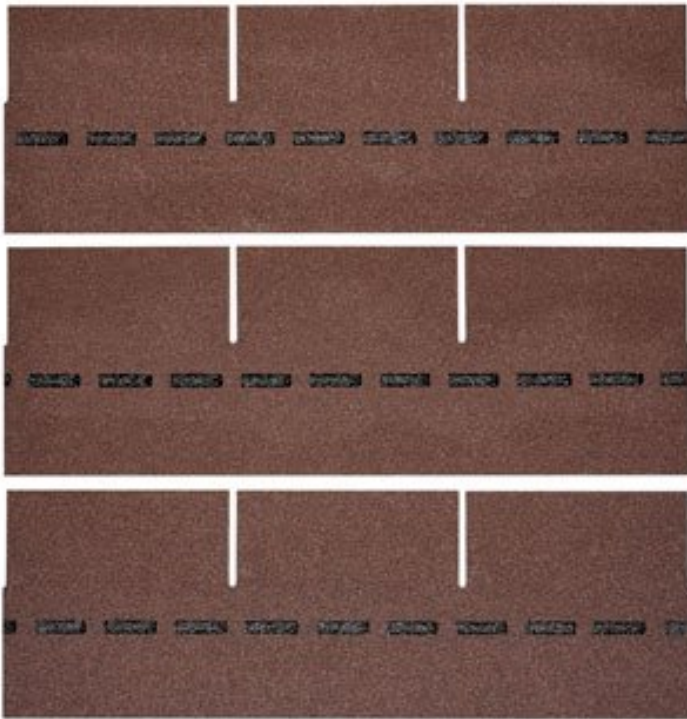

VILLAS PM-SCHINDEL RECHTECK 93 M²

BMI VILLAS

€ 4787,64

BESCHREIBUNG

Bewährte Optik trifft konkurrenzlose Unverwüstlichkeit: Die DichtDach PM-Schindel – die einzigartige, flächig verklebte Deckung für Steildächer von mind. 13° bis max. 85°! In Zeiten massiver Unwetter wird der Ruf nach einer Dacheindeckung laut, die wohnliche Behaglichkeit mit 100%iger Wetter- und Sturmfestigkeit verbindet. Die DichtDach PM-Schindel setzt als innovativer Dachwerkstoff neue Standards! In den USA bewährt sich die Schindel seit Jahrzehnten und ist der mit Abstand führende Dachwerkstoff: Traditionelle Formen überzeugen, moderne Farben begeistern, gerade Flächen sind ebenso wie Rundungen souverän eindeckbar. Mit der hochwertigen PM-Qualität hat BMI diese Dacheindeckung den extremen klimatischen Bedingungen in Österreich und Europa angepasst. So bietet die DichtDach PM-Schindel überlegene Sicherheit und Langlebigkeit.

Höhe:	33,3 cm
Maximale Dachneigung:	85 °
Minimale Dachneigung:	13 °

VARIATIONEN

Bild	Artikelnummer	Stock Status	Beschreibung	Farbe	Preis
	SW10066.5			braun	€ 4787,64

Bild	Artikelnummer	Stock Status	Beschreibung	Farbe	Preis
	SW10066.1			anthrazit	€ 4787,64
	SW10066.4			herbstbraun	€ 4787,64
	SW10066.3			ziegelrot	€ 4787,64
	SW10066.2			dolomitengrau	€ 4787,64

TECHNISCHE DATEN

Maße 1000 × 333 × 3,3 cm

Farbe anthrazit , braun , dolomitengrau , herbstbraun , ziegelrot

ANMERKUNGEN
